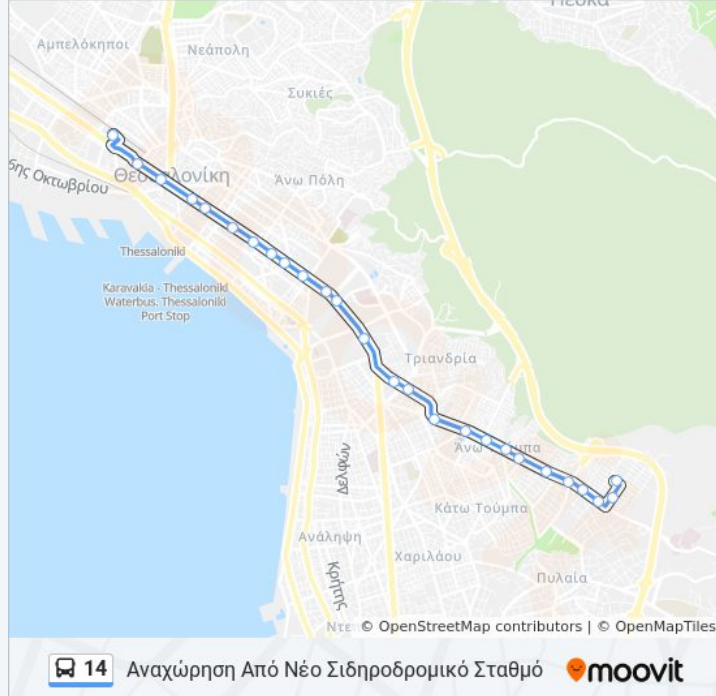

### Πληροφορίες για τη γραμμή 14 λεωφορείο

**Κατεύθυνση:** Από Νέο Σιδηροδρομικό Σταθμό

**Στάσεις:** 26

**Διάρκεια Ταξιδιού:** 25 λεπ

**Περίληψη Γραμμής:**

Άγιος Χριστόφορος

Δημοκρατίας

Βενζινάδικο

### Κατεύθυνση: Από Τ.Σ. Άνω Τούμπας - Εκτροπή

28 στάσεις

[ΠΡΟΒΟΛΗ ΔΡΟΜΟΛΟΓΙΩΝ ΓΡΑΜΜΗΣ](#)

Τ.Σ. Άνω Τούμπας

Γεωργίου Σεφέρη

Προσωρινής Γρ 14 - 5

Σταγειρίτη 41προσωρινής Γρ 14 - 6

Άγιος Χριστόφορος