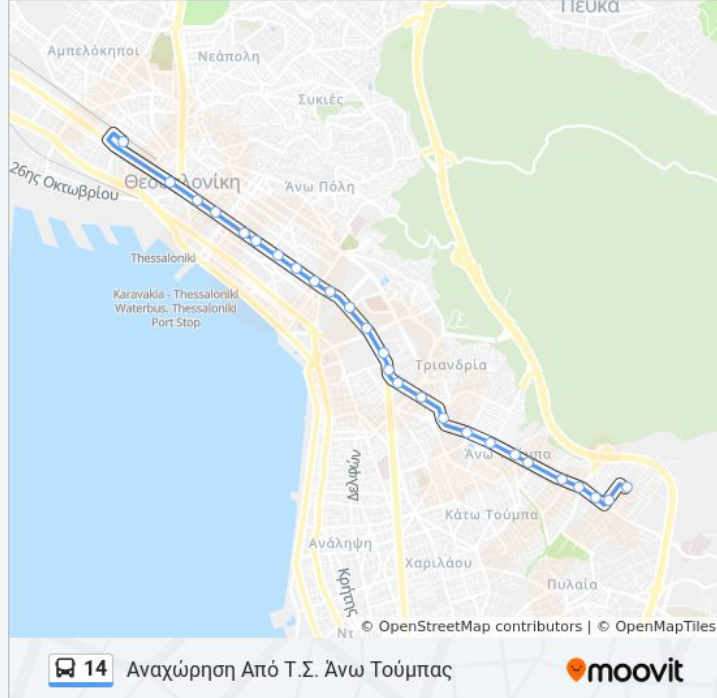

### Πληροφορίες για τη γραμμή 14 λεωφορείο

Κατεύθυνση: Από Τ.Σ. Άνω Τούμπας - Εκτροπή

Στάσεις: 28

Διάρκεια Ταξιδιού: 22 λεπ

Περίληψη Γραμμής:

Καμάρα

Ιασωνίδου

Αγίας Σοφίας

Πλατεία Αριστοτέλους

Αλκαζάρ

Αντιγονιδών

Κολόμβου

Πλατεία Δημοκρατίας

Νέος Σιδηροδρομικός Σταθμός (Προσωρινή)

Νέος Σιδηροδρομικός Σταθμός (Γρ. 14)

Οι ώρες δρομολογίων και οι χάρτες διαδρομών για τη γραμμή 14 λεωφορείο είναι διαθέσιμες σε ένα εκτός σύνδεσης PDF στο [moovitapp.com](https://moovitapp.com). Χρησιμοποιήστε [Εφαρμογή Moovit](#) για να δείτε ώρες λεωφορείων ζωντανά, δρομολόγια τρένων ή μετρό και βήμα βήμα οδηγίες για όλες τις δημόσιες συγκοινωνίες στη πόλη Θεσσαλονίκη.