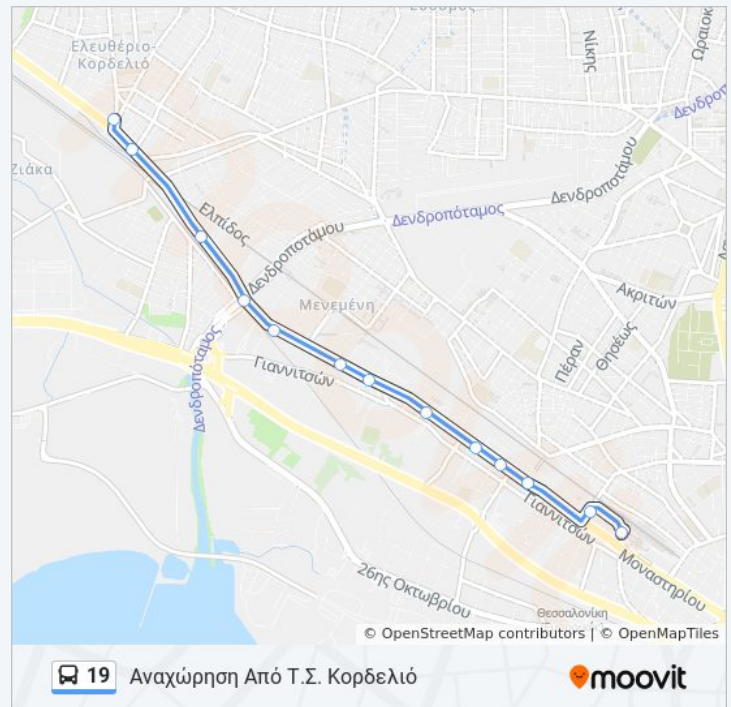

13 στάσεις

Ώρες Δρομολογίων για τη γραμμή 19 λεωφορείο

Από Τ.Σ. Κορδελιό Πρόγραμμα Διαδρομής:

Τ.Σ. Κορδελιό
 Μυτιληνάκια
 Εβαμ
 Άγιος Πολύκαρπος
 Ομοσπονδία
 Ορυζόμυλοι
 Μηχανουργείο Ο.Σ.Ε.
 Βόσπορος
 Μπάλτα
 Κωλέτη
 Στροφή Επταλόφου
 Αγίων Πάντων
 Νέος Σιδηροδρομικός Σταθμός (Γρ 19)

Κατεύθυνση: Από Τ.Σ. Κορδελιό

Στάσεις: 13

Διάρκεια Ταξιδιού: 10 λεπ

Περίληψη Γραμμής:

Οι ώρες δρομολογίων και οι χάρτες διαδρομών για τη γραμμή 19 λεωφορείο είναι διαθέσιμες σε ένα εκτός σύνδεσης PDF στο moovitapp.com.
 Χρησιμοποιήστε [Εφαρμογή Moovit](#) για να δείτε ώρες λεωφορείων ζωντανά, δρομολόγια τρένων ή μετρό και βήμα βήμα οδηγίες για όλες τις δημόσιες συγκοινωνίες στη πόλη Θεσσαλονίκη.