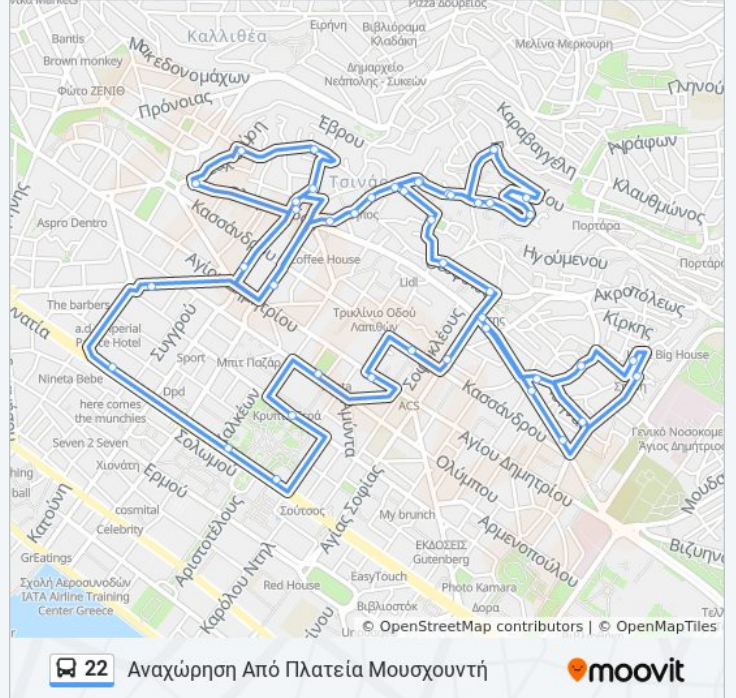

Αλεξάνδρας Παπαδοπούλου

Ρακτιβάν

Ρακτιβάν 2

Πλατεία Μουσχουντή

Οι ώρες δρομολογίων και οι χάρτες διαδρομών για τη γραμμή 22 λεωφορείο είναι διαθέσιμες σε ένα εκτός σύνδεσης PDF στο moovitapp.com. Χρησιμοποιήστε [Εφαρμογή Moovit](#) για να δείτε ώρες λεωφορείων ζωντανά, δρομολόγια τρένων ή μετρό και βήμα βήμα οδηγίες για όλες τις δημόσιες συγκοινωνίες στη πόλη Θεσσαλονίκη.