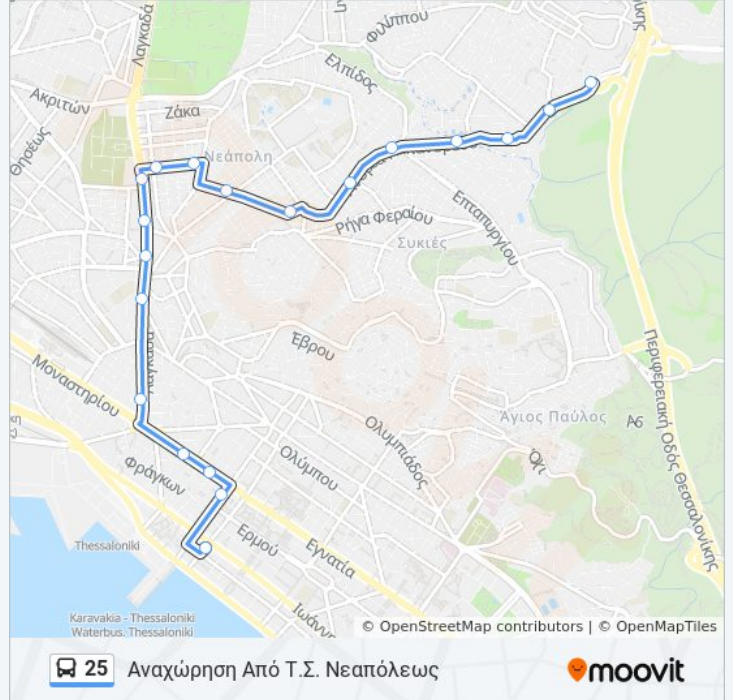

Κατεύθυνση: Από Τ.Σ. Βενιζέλου

Στάσεις: 19

Διάρκεια Ταξιδιού: 14 λεπ

Περίληψη Γραμμής:

Κατεύθυνση: Από Τ.Σ. Νεαπόλεως

19 στάσεις

[ΠΡΟΒΟΛΗ ΔΡΟΜΟΛΟΓΙΩΝ ΓΡΑΜΜΗΣ](#)

Τ.Σ. Νεαπόλεως
Καν - Καν
Σκορπιός
Στροφή Μετεώρων
Κόκκορας
Παλιό Τέρμα
Βαλαάμη
Σχολείο
Άγιος Γεώργιος
Αυστραλίας
Στροφή Νεάπολης
Αγία Παρασκευή
Γέφυρα
Εργατικές Κατοικίες
Πλατεία Δημοκρατίας
Κολόμβου
Αντιγονιδών
Ίωνος Δραγούμη

Ώρες Δρομολογίων για τη γραμμή 25 λεωφορείο Από Τ.Σ. Νεαπόλεως Πρόγραμμα Διαδρομής:

Δευτέρα	12:00 ΠΜ - 11:30 ΜΜ
Τρίτη	12:00 ΠΜ - 11:30 ΜΜ
Τετάρτη	12:00 ΠΜ - 11:30 ΜΜ
Πέμπτη	12:00 ΠΜ - 11:30 ΜΜ
Παρασκευή	12:00 ΠΜ - 11:30 ΜΜ
Σάββατο	12:00 ΠΜ - 11:30 ΜΜ
Κυριακή	12:00 ΠΜ - 11:15 ΜΜ

Πληροφορίες για τη γραμμή 25 λεωφορείο

Κατεύθυνση: Από Τ.Σ. Νεαπόλεως

Στάσεις: 19

Διάρκεια Ταξιδιού: 14 λεπ

Περίληψη Γραμμής:

Οι ώρες δρομολογίων και οι χάρτες διαδρομών για τη γραμμή 25 λεωφορείο είναι διαθέσιμες σε ένα εκτός σύνδεσης PDF στο moovitapp.com. Χρησιμοποιήστε [Εφαρμογή Moovit](#) για να δείτε ώρες λεωφορείων ζωντανά, δρομολόγια τρένων ή μετρό και βήμα βήμα οδηγίες για όλες τις δημόσιες συγκοινωνίες στη πόλη Θεσσαλονίκη.