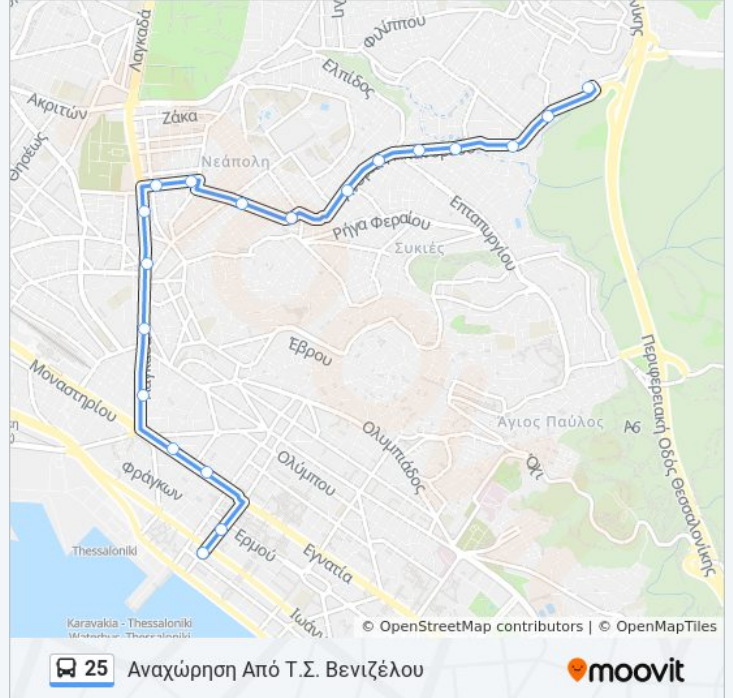

Κατεύθυνση: Από Τ.Σ. Βενιζέλου

19 στάσεις

[ΠΡΟΒΟΛΗ ΔΡΟΜΟΛΟΓΙΩΝ ΓΡΑΜΜΗΣ](#)

Τ.Σ. Βενιζέλου (Γραμμών 25, 26)

Δυτικομακεδόνων

Αντιγονιδών

Κολόμβου

Πλατεία Δημοκρατίας

Κατεύθυνση: Από Τ.Σ. Βενιζέλου

Στάσεις: 19

Διάρκεια Ταξιδιού: 14 λεπ

Περίληψη Γραμμής:

Κατεύθυνση: Από Τ.Σ. Νεαπόλεως

19 στάσεις

[ΠΡΟΒΟΛΗ ΔΡΟΜΟΛΟΓΙΩΝ ΓΡΑΜΜΗΣ](#)

Τ.Σ. Νεαπόλεως
Καν - Καν
Σκορπιός
Στροφή Μετεώρων
Κόκκορας
Παλιό Τέρμα
Βαλαάμη
Σχολείο
Άγιος Γεώργιος
Αυστραλίας
Στροφή Νεάπολης
Αγία Παρασκευή
Γέφυρα
Εργατικές Κατοικίες
Πλατεία Δημοκρατίας
Κολόμβου
Αντιγονιδών
Ίωνος Δραγούμη