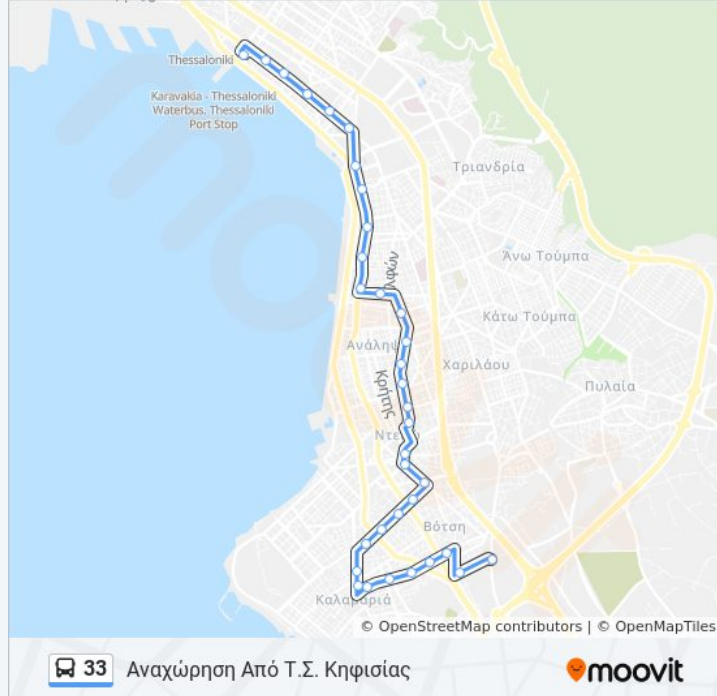

Πληροφορίες για τη γραμμή 33 λεωφορείο

Κατεύθυνση: Από Τ.Σ. Κηφισίας

Στάσεις: 34

Διάρκεια Ταξιδιού: 25 λεπ

Περίληψη Γραμμής:

Μπότσαρη

28ης Οκτωβρίου

Λαογραφικό Μουσείο

Σχολή Τυφλών

Φάληρο

Ευζώνων

Δημαρχιακό Μέγαρο

Χ.Α.Ν.Θ.

Κέντρο Ιστορίας Θεσσαλονίκης

Διαγώνιος

Αγίας Σοφίας

Πλατεία Αριστοτέλους

Τ.Σ. Πλατεία Ελευθερίας

Αναχώρηση Από Τ.Σ. Κηφισίας

Κατεύθυνση: Από Τ.Σ. Πλατεία Ελευθερίας

30 στάσεις

[ΠΡΟΒΟΛΗ ΔΡΟΜΟΛΟΓΙΩΝ ΓΡΑΜΜΗΣ](#)

Τ.Σ. Πλατεία Ελευθερίας

Πλατεία Αριστοτέλους

Κατεύθυνση: Από Τ.Σ. Πλατεία Ελευθερίας

Στάσεις: 30

Διάρκεια Ταξιδιού: 24 λεπ

Περίληψη Γραμμής:

Άγιος Ελευθέριος

Κηφισίας

Βρυσάκι

Αιγαίου