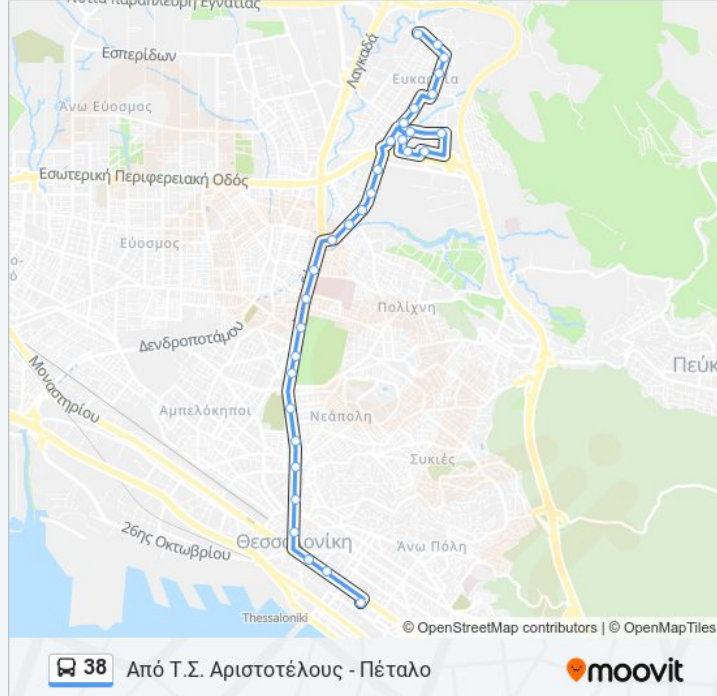

### Πληροφορίες για τη γραμμή 38 λεωφορείο

**Κατεύθυνση:** Από Τ.Σ. Αριστοτέλους - Πέταλο

**Στάσεις:** 31

**Διάρκεια Ταξιδιού:** 23 λεπ

**Περίληψη Γραμμής:**

Θησέως

Αγίου Αντωνίου

Σχολείο

### Κατεύθυνση: Από Τ.Σ. Νέας Ευκαρπίας

34 στάσεις

[ΠΡΟΒΟΛΗ ΔΡΟΜΟΛΟΓΙΩΝ ΓΡΑΜΜΗΣ](#)

Τ.Σ. Ευκαρπίας

Παλιό Τέρμα

Πλατεία - Εκκλησία

Ι.Κ.Α. Ευκαρπίας

Πάρκο