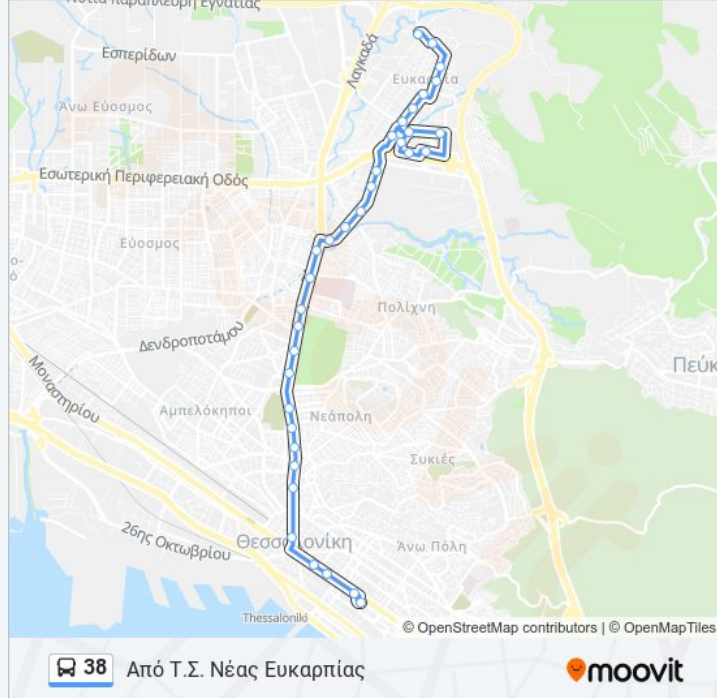

### Πληροφορίες για τη γραμμή 38 λεωφορείο

Κατεύθυνση: Από Τ.Σ. Νέας Ευκαρπίας

Στάσεις: 34

Διάρκεια Ταξιδιού: 24 λεπ

Περίληψη Γραμμής:

Βελισσαρίου

Σταυρουπόλ

Κέντρο Πολιτισμού

Πλατεία Δημοκρατίας

Κολόμβου

Αντιγονιδών

Πλατεία Αριστοτέλους

Τ.Σ. Αριστοτέλους (Πέταλο)

Οι ώρες δρομολογίων και οι χάρτες διαδρομών για τη γραμμή 38 λεωφορείο είναι διαθέσιμες σε ένα εκτός σύνδεσης PDF στο [moovitapp.com](https://moovitapp.com). Χρησιμοποιήστε Εφαρμογή Moovit για να δείτε ώρες λεωφορείων ζωντανά, δρομολόγια τρένων ή μετρό και βήμα βήμα οδηγίες για όλες τις δημόσιες συγκοινωνίες στη πόλη Θεσσαλονίκη.