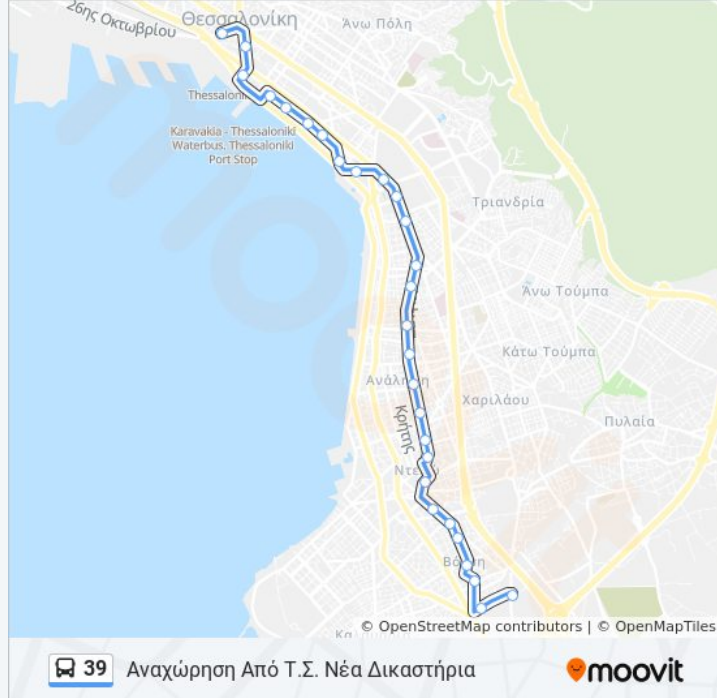

Μεταμόρφωση Του Σωτήρος

Μπότσαρη

Φορητή Στάση

Γεωργίου

25ης Μαρτίου

Τζαβέλλα

Άγιος Ελευθέριος

Κηφισίας

Βρυσάκι

Ιπποκράτους

Ικονίου

Ζηργάνου

Σχολείο

Τ.Σ. Κηφισίας

Αναχώρηση Από Τ.Σ. Νέα Δικαστήρια

Οι ώρες δρομολογίων και οι χάρτες διαδρομών για τη γραμμή 39 λεωφορείο είναι διαθέσιμες σε ένα εκτός σύνδεσης PDF στο moovitapp.com.

Χρησιμοποιήστε [Εφαρμογή Moovit](#) για να δείτε ώρες λεωφορείων ζωντανά, δρομολόγια τρένων ή μετρό και βήμα βήμα οδηγίες για όλες τις δημόσιες συγκοινωνίες στη πόλη Θεσσαλονίκη.

[Σχετικά με το Moovit](#) • [Λύσεις MaaS](#) • [Υποστηριζόμενες χώρες](#) • [Κοινότητα Mooviter](#)

© 2023 Moovit - Όλα τα δικαιώματα διατηρούνται

Δείτε Ώρες Άφιξης Ζωντανά