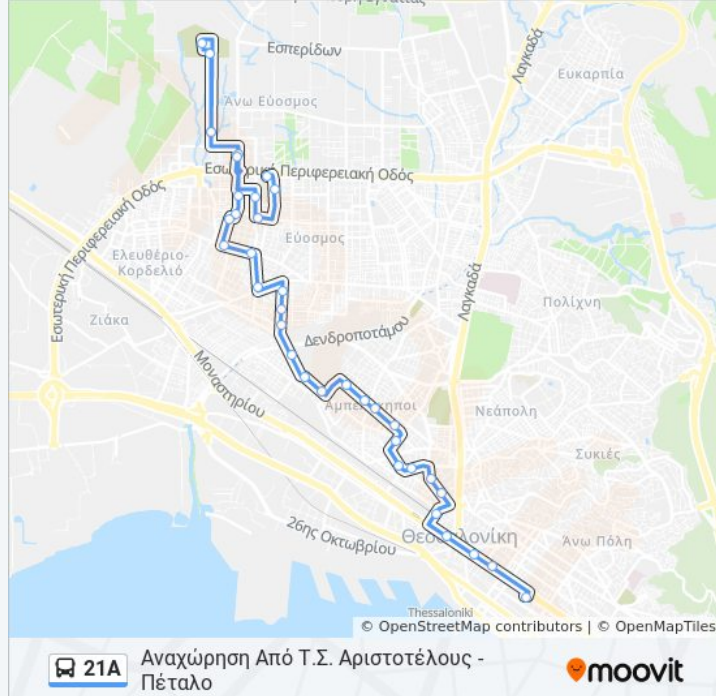

### Πληροφορίες για τη γραμμή 21A λεωφορείο

**Κατεύθυνση:** Από Τ.Σ. Αριστοτέλους - Πέταλο

**Στάσεις:** 36

**Διάρκεια Ταξιδιού:** 33 λεπ

**Περίληψη Γραμμής:**

Γήπεδο Αγροτικού Αστέρα

Παλιό Δημαρχείο

Μεσολογγίου

Γυμνάσιο

Παλιό Τέρμα Ευόσμου

Ευφροσύνης

Μαιάνδρου

Κήπος

Αγίων Αρχαγγέλων Γαβριήλ Και Μιχαήλ

Κοιμητήρια

Κήπος

Μαιάνδρου

Νυμφαίου

Πάρκο

Ι.Ε.Κ. Ευόσμου

Τ.Σ. Κάτω Ηλιούπολης - Ευόσμου

Οι ώρες δρομολογίων και οι χάρτες διαδρομών για τη γραμμή 21A λεωφορείο είναι διαθέσιμες σε ένα εκτός σύνδεσης PDF στο [moovitapp.com](https://moovitapp.com). Χρησιμοποιήστε [Εφαρμογή Moovit](#) για να δείτε ώρες λεωφορείων ζωντανά, δρομολόγια τρένων ή μετρό και βήμα βήμα οδηγίες για όλες τις δημόσιες συγκοινωνίες στη πόλη Θεσσαλονίκη.