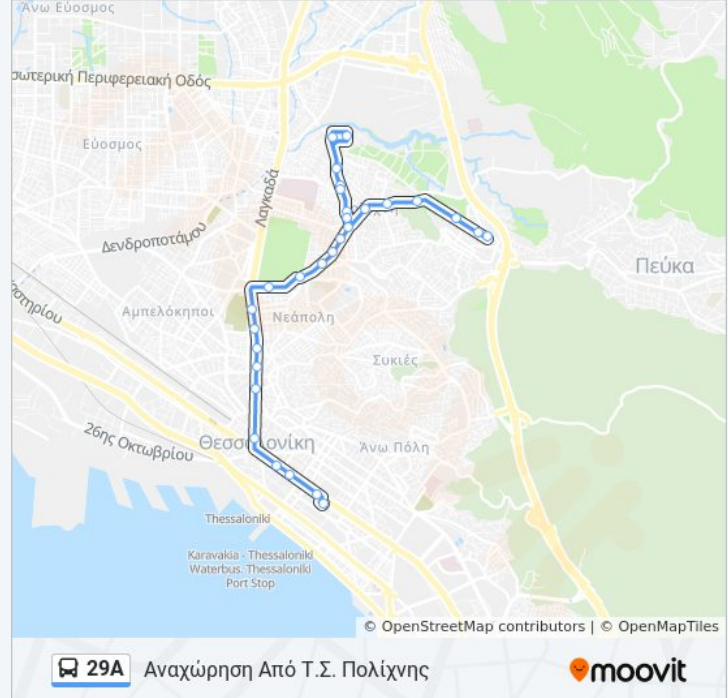

Πληροφορίες για τη γραμμή 29A λεωφορείο

Κατεύθυνση: Από Τ.Σ. Πολίχνης

Στάσεις: 30

Διάρκεια Ταξιδιού: 20 λεπ

Περίληψη Γραμμής:

Στροφή Νεάπολης

Αγία Παρασκευή

Γέφυρα

Εργατικές Κατοικίες

Πλατεία Δημοκρατίας

Κολόμβου

Αντιγονιδών

Πλατεία Αριστοτέλους

Τ.Σ. Αριστοτέλους (Πέταλο)

Οι ώρες δρομολογίων και οι χάρτες διαδρομών για τη γραμμή 29A λεωφορείο είναι διαθέσιμες σε ένα εκτός σύνδεσης PDF στο moovitapp.com. Χρησιμοποιήστε [Εφαρμογή Moovit](#) για να δείτε ώρες λεωφορείων ζωντανά, δρομολόγια τρένων ή μετρό και βήμα βήμα οδηγίες για όλες τις δημόσιες συγκοινωνίες στη πόλη Θεσσαλονίκη.