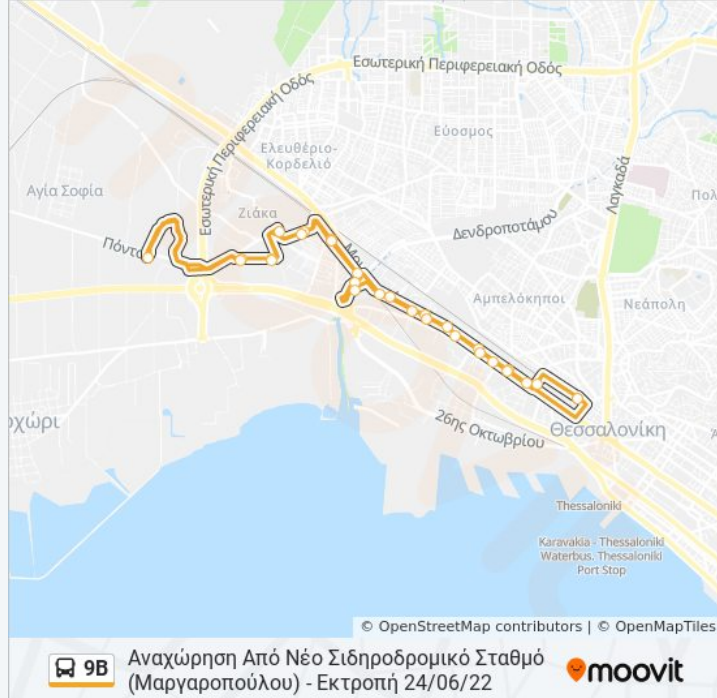

(1) Από Νέο Σιδηροδρομικό Σταθμό (Μαργαροπούλου) - Εκτροπή 27/11/23: 19:10 - 22:30

Χρησιμοποιήστε την εφαρμογή Moovit για να βρείτε τον πιο κοντινό σταθμό για τη γραμμή 9B λεωφορείο και να βρείτε πότε φτάνει η επόμενη γραμμή 9B λεωφορείο.

Πληροφορίες για τη γραμμή 9B λεωφορείο

Κατεύθυνση: Από Νέο Σιδηροδρομικό Σταθμό
(Μαργαροπούλου) - Εκτροπή 27/11/23

Στάσεις: 32

Διάρκεια Ταξιδιού: 29 λεπ

Περίληψη Γραμμής:

Μεγάλου Αλεξάνδρου

Γέφυρα

Κ.Τ.Ε.Λ.

Ομοσπονδία

Ορυζόμυλοι

Μηχανουργείο Ο.Σ.Ε.

Βόσπορος

Μπάλτα

Κωλέτη

Στροφή Επταλόφου

Αγίων Πάντων

Νέος Σιδηροδρομικός Σταθμός - Μαργαροπούλου

Οι ώρες δρομολογίων και οι χάρτες διαδρομών για τη γραμμή 9B λεωφορείο είναι διαθέσιμες σε ένα εκτός σύνδεσης PDF στο moovitapp.com. Χρησιμοποιήστε [Εφαρμογή Moovit](#) για να δείτε ώρες λεωφορείων ζωντανά, δρομολόγια τρένων ή μετρό και βήμα βήμα οδηγίες για όλες τις δημόσιες συγκοινωνίες στη πόλη Θεσσαλονίκη.