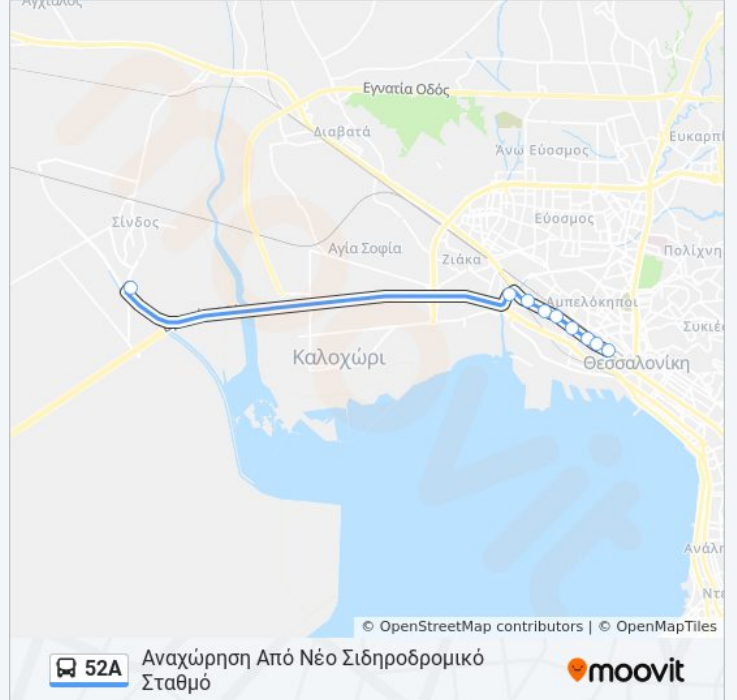

Πληροφορίες για τη γραμμή 52A λεωφορείο

Κατεύθυνση: Από Αλεξάνδρεια Πανεπιστημιούπολη

Στάσεις: 10

Διάρκεια Ταξιδιού: 16 λεπ

Περίληψη Γραμμής:

Κατεύθυνση: Από Νέο Σιδηροδρομικό Σταθμό

9 στάσεις

[ΠΡΟΒΟΛΗ ΔΡΟΜΟΛΟΓΙΩΝ ΓΡΑΜΜΗΣ](#)

Νέος Σιδηροδρομικός Σταθμός (Γρ. 52)

Αγίων Πάντων

Στροφή Επταλόφου

Μπάλτα

Βόσπορος

Μηχανουργείο Ο.Σ.Ε.

Ομοσπονδία

Γέφυρα

Αλεξάνδρεια Πανεπιστημιούπολη

Ώρες Δρομολογίων για τη γραμμή 52A λεωφορείο

Από Νέο Σιδηροδρομικό Σταθμό Πρόγραμμα
Διαδρομής:

Δευτέρα	Δεν Λειτουργεί
Τρίτη	7:25 ΠΜ - 9:44 ΠΜ
Τετάρτη	7:25 ΠΜ - 9:44 ΠΜ
Πέμπτη	7:25 ΠΜ - 9:44 ΠΜ
Παρασκευή	7:25 ΠΜ - 9:44 ΠΜ
Σάββατο	Δεν Λειτουργεί
Κυριακή	Δεν Λειτουργεί

Πληροφορίες για τη γραμμή 52A λεωφορείο

Κατεύθυνση: Από Νέο Σιδηροδρομικό Σταθμό

Στάσεις: 9

Διάρκεια Ταξιδιού: 16 λεπ

Περίληψη Γραμμής:

Οι ώρες δρομολογίων και οι χάρτες διαδρομών για τη γραμμή 52A λεωφορείο είναι διαθέσιμες σε ένα εκτός σύνδεσης PDF στο moovitapp.com. Χρησιμοποιήστε [Εφαρμογή Moovit](#) για να δείτε ώρες λεωφορείων ζωντανά, δρομολόγια τρένων ή μετρό και βήμα βήμα οδηγίες για όλες τις δημόσιες συγκοινωνίες στη πόλη Θεσσαλονίκη.