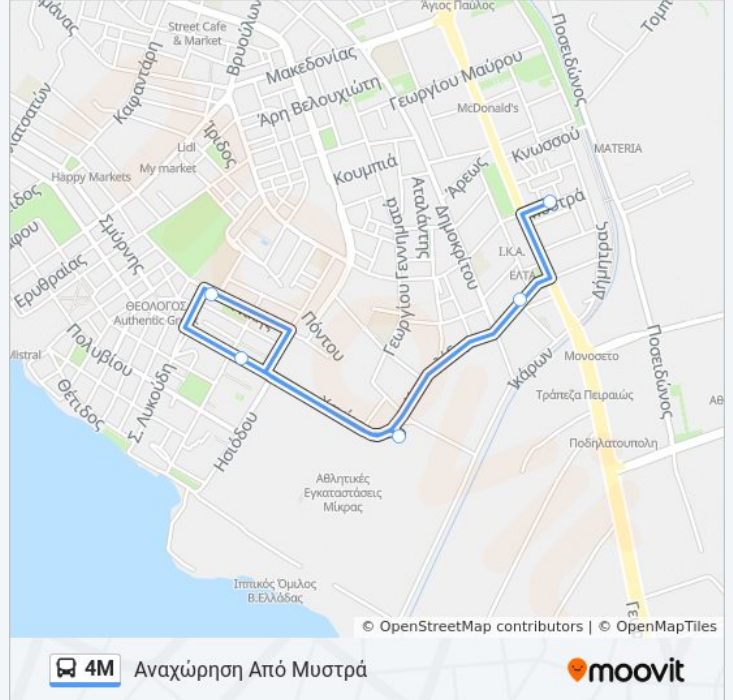

Από Μυστρά

[Προβολή Σε Ιστοσελίδα](#)

Η γραμμή 4M λεωφορείο (Από Μυστρά) έχει 2 διαδρομές. Για καθημερινές οι ώρες λειτουργίας της είναι:

(1) Από Μυστρά: 7:50 ΠΜ(2) Από Τ.Σ. Κρήνης: 1:30 ΜΜ - 2:10 ΜΜ

Χρησιμοποιήστε την εφαρμογή Moovit για να βρείτε τον πιο κοντινό σταθμό για τη γραμμή 4M λεωφορείο και να βρείτε πότε φτάνει η επόμενη γραμμή 4M λεωφορείο.

**Κατεύθυνση: Από Μυστρά**

5 στάσεις

[ΠΡΟΒΟΛΗ ΔΡΟΜΟΛΟΓΙΩΝ ΓΡΑΜΜΗΣ](#)

Μυστρά

Μουσχουντή

Άγνωστου Στρατιώτη

3ο Γυμνάσιο

Τ.Σ. Κρήνης

**Πληροφορίες για τη γραμμή 4M λεωφορείο****Κατεύθυνση:** Από Μυστρά**Στάσεις:** 5**Διάρκεια Ταξιδιού:** 6 λεπ**Περίληψη Γραμμής:**

## Κατεύθυνση: Από Τ.Σ. Κρήνης

9 στάσεις

[ΠΡΟΒΟΛΗ ΔΡΟΜΟΛΟΓΙΩΝ ΓΡΑΜΜΗΣ](#)

Τ.Σ. Κρήνης

Άγνωστου Στρατιώτη

3ο Γυμνάσιο

Στροφή Εθνικής Σχολής Δικαστών

Γήπεδο Φοίνικα