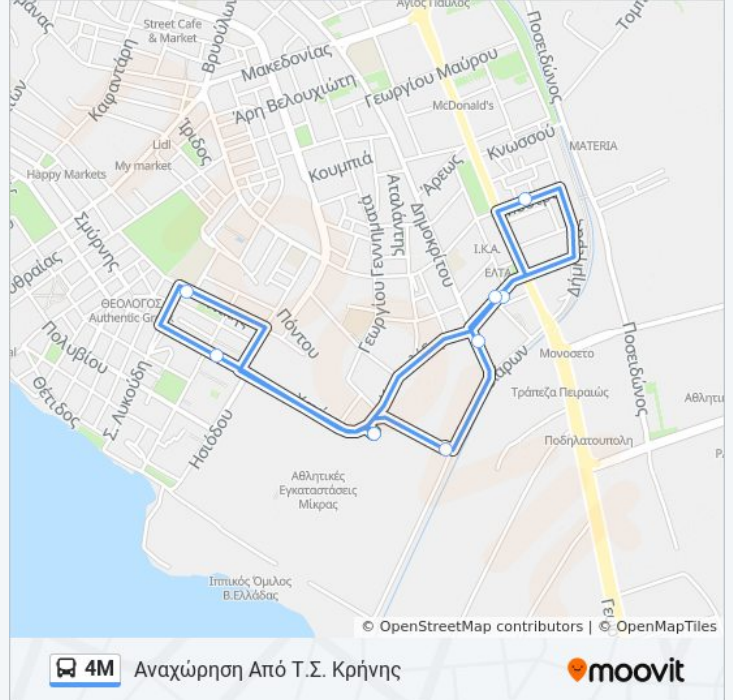

**Κατεύθυνση: Από Μυστρά**

5 στάσεις

[ΠΡΟΒΟΛΗ ΔΡΟΜΟΛΟΓΙΩΝ ΓΡΑΜΜΗΣ](#)

Μυστρά

Μουσχουντή

Άγνωστου Στρατιώτη

3ο Γυμνάσιο

Τ.Σ. Κρήνης

## Κατεύθυνση: Από Τ.Σ. Κρήνης

9 στάσεις

[ΠΡΟΒΟΛΗ ΔΡΟΜΟΛΟΓΙΩΝ ΓΡΑΜΜΗΣ](#)

Τ.Σ. Κρήνης

Άγνωστου Στρατιώτη

3ο Γυμνάσιο

Στροφή Εθνικής Σχολής Δικαστών

Γήπεδο Φοίνικα

## Πληροφορίες για τη γραμμή 4Μ λεωφορείο

Κατεύθυνση: Από Τ.Σ. Κρήνης

Στάσεις: 9

Διάρκεια Ταξιδιού: 8 λεπ

Περίληψη Γραμμής:

Οι ώρες δρομολογίων και οι χάρτες διαδρομών για τη γραμμή 4M λεωφορείο είναι διαθέσιμες σε ένα εκτός σύνδεσης PDF στο [moovitapp.com](https://moovitapp.com). Χρησιμοποιήστε [Εφαρμογή Moovit](#) για να δείτε ώρες λεωφορείων ζωντανά, δρομολόγια τρένων ή μετρό και βήμα βήμα οδηγίες για όλες τις δημόσιες συγκοινωνίες στη πόλη Θεσσαλονίκη.