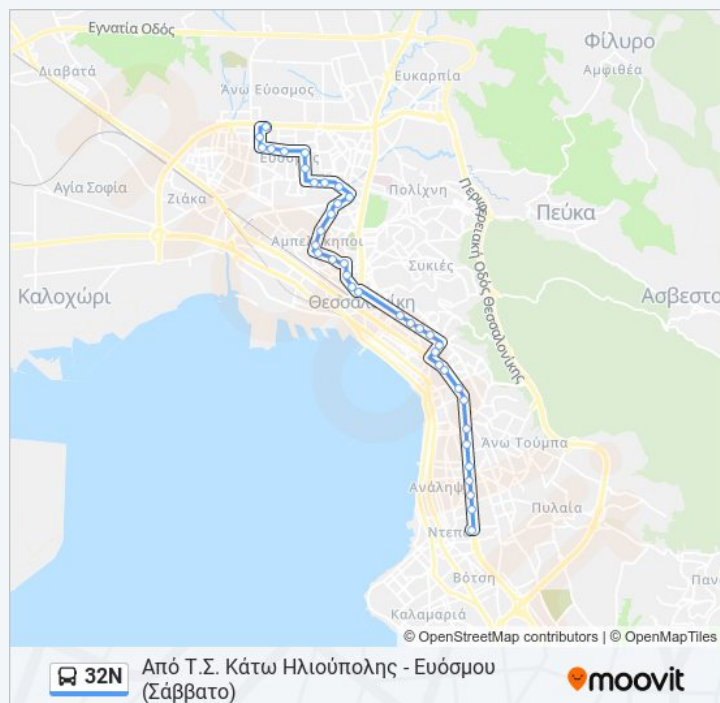

Κατεύθυνση: Από Τ.Σ. Κάτω Ηλιούπολης - Ευόσμου (Σάββατο)

Στάσεις: 38

Διάρκεια Ταξιδιού: 30 λεπ

Περίληψη Γραμμής:

Αχίλλειο

Τουρκικό Προξενείο

Νοσοκομείο Γεννηματά

Πανεπιστήμιο