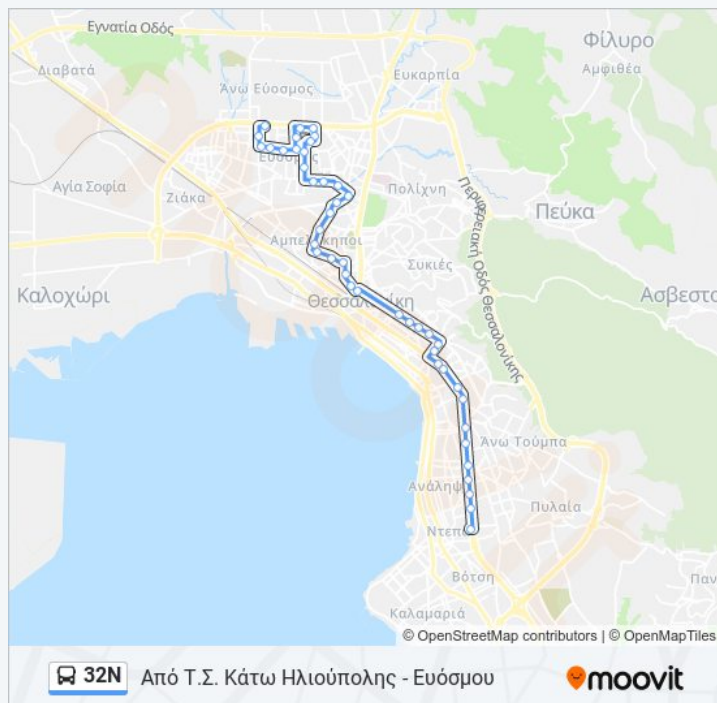

Θεαγένειο

Πληροφορίες για τη γραμμή 32N λεωφορείο

Κατεύθυνση: Από Τ.Σ. Κάτω Ηλιούπολης - Ευόσμου

Στάσεις: 44

Διάρκεια Ταξιδιού: 33 λεπ

Περίληψη Γραμμής:

Ιπποκράτειο

Δημητρίου Μητροπούλου

Μπότσαρη

Βρυσάκι

25ης Μαρτίου

Τ.Σ. Βούλγαρη

Κατεύθυνση: Από Τ.Σ. Κάτω Ηλιούπολης - Ευόσμου (Σάββατο)

38 στάσεις

[ΠΡΟΒΟΛΗ ΔΡΟΜΟΛΟΓΙΩΝ ΓΡΑΜΜΗΣ](#)

Τ.Σ. Κάτω Ηλιούπολης - Ευόσμου