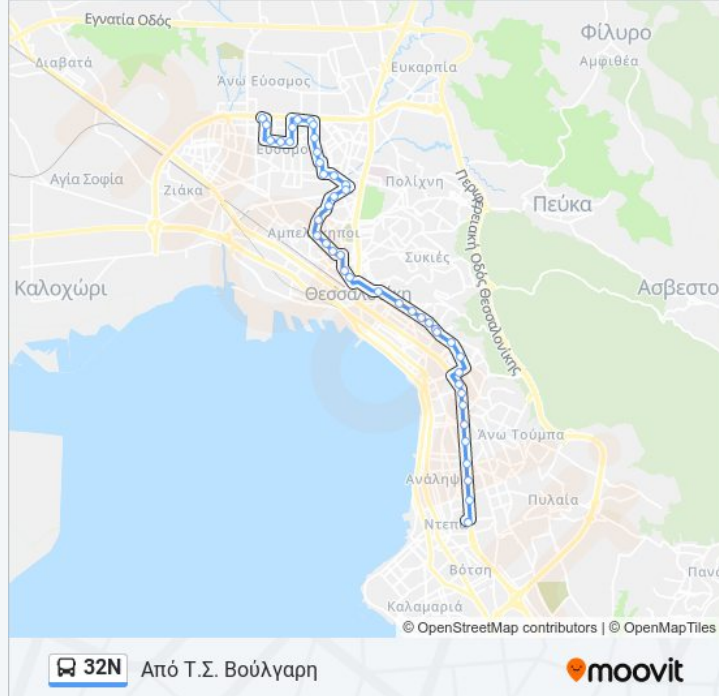

Ιθάκης 2

Ιθάκης 3

Αντώνη Τρίτση 2

Αντώνη Τρίτση 1

Εθνικής Αντίστασης

Γυμναστήριο

Ολυμπιάδος

Μαρτίου

Ι.Ε.Κ. Ευόσμου

Τ.Σ. Κάτω Ηλιούπολης - Ευόσμου

32N Από Τ.Σ. Βούλγαρη

moovit

Κατεύθυνση: Από Τ.Σ. Κάτω Ηλιούπολης - Ευόσμου

44 στάσεις

[ΠΡΟΒΟΛΗ ΔΡΟΜΟΛΟΓΙΩΝ ΓΡΑΜΜΗΣ](#)

Τ.Σ. Κάτω Ηλιούπολης - Ευόσμου