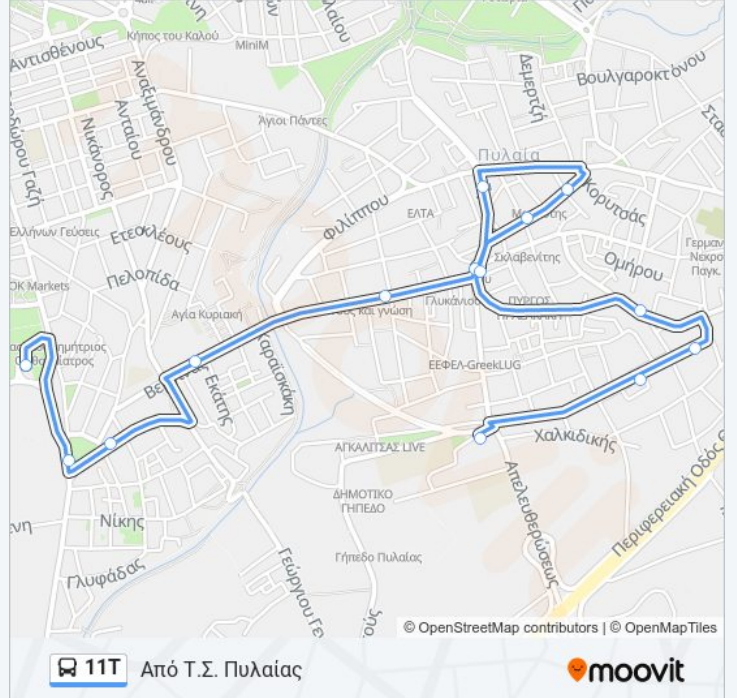

Από Τ.Σ. Πυλαίας

Κατεβάστε Την Εφαρμογή

Η γραμμή 11T λεωφορείο (Από Τ.Σ. Πυλαίας) έχει 2 διαδρομές. Για καθημερινές οι ώρες λειτουργίας της είναι: (1) Από Τ.Σ. Πυλαίας: 06:45 - 21:05(2) Από Τ.Σ. Χαριλάου: 07:10 - 21:30

Χρησιμοποιήστε την εφαρμογή Moovit για να βρείτε τον πιο κοντινό σταθμό για τη γραμμή 11T λεωφορείο και να βρείτε πότε φτάνει η επόμενη γραμμή 11T λεωφορείο.

Κατεύθυνση: Από Τ.Σ. Πυλαίας

14 στάσεις

[ΠΡΟΒΟΛΗ ΔΡΟΜΟΛΟΓΙΩΝ ΓΡΑΜΜΗΣ](#)

Τ.Σ. Πυλαίας
Δελφών 1
Δελφών 2
Πρασακάκη
Πλατεία - Παλιό Τέρμα Πυλαίας
Γραμμή 11 Λαϊκή
Εκκλησία
Στρέψα
Πλατεία - Παλιό Τέρμα Πυλαίας
Μεγάλου Αλεξάνδρου
Βεργίνας
Μιχαήλ Ψελλού
Αίγλη
Τ.Σ. Χαριλάου

Ώρες Δρομολογίων για τη γραμμή 11T λεωφορείο

Κατεύθυνση: Από Τ.Σ. Χαριλάου

9 στάσεις

[ΠΡΟΒΟΛΗ ΔΡΟΜΟΛΟΓΙΩΝ ΓΡΑΜΜΗΣ](#)

Τ.Σ. Χαριλάου

Αίγλη

Μιχαήλ Ψελλού

Βεργίνας

Μεγάλου Αλεξάνδρου