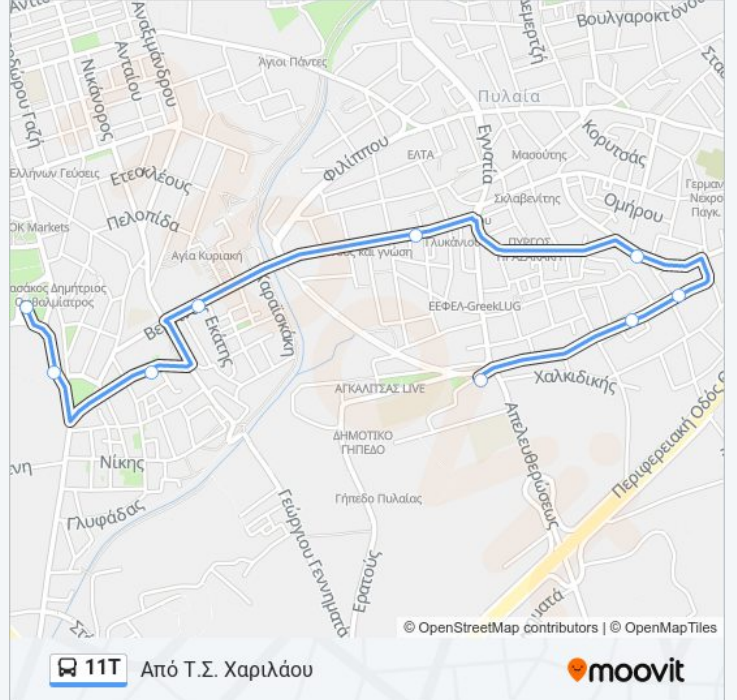

Χρησιμοποιήστε την εφαρμογή Moovit για να βρείτε τον πιο κοντινό σταθμό για τη γραμμή 11T λεωφορείο και να βρείτε πότε φτάνει η επόμενη γραμμή 11T λεωφορείο.

Κατεύθυνση: Από Τ.Σ. Πυλαίας

14 στάσεις

[ΠΡΟΒΟΛΗ ΔΡΟΜΟΛΟΓΙΩΝ ΓΡΑΜΜΗΣ](#)

Κατεύθυνση: Από Τ.Σ. Χαριλάου

9 στάσεις

[ΠΡΟΒΟΛΗ ΔΡΟΜΟΛΟΓΙΩΝ ΓΡΑΜΜΗΣ](#)

Τ.Σ. Χαριλάου

Αίγλη

Μιχαήλ Ψελλού

Βεργίνας

Μεγάλου Αλεξάνδρου

Πρασακάκη

Δελφών 2

Δελφών 1

Τ.Σ. Πυλαίας

Ώρες Δρομολογίων για τη γραμμή 11Τ λεωφορείο

Από Τ.Σ. Χαριλάου Πρόγραμμα Διαδρομής:

Δευτέρα	07:10 - 21:30
Τρίτη	07:10 - 21:30
Τετάρτη	07:10 - 21:30
Πέμπτη	07:10 - 21:30
Παρασκευή	07:10 - 21:30
Σάββατο	07:10 - 21:30
Κυριακή	07:10 - 21:30

Πληροφορίες για τη γραμμή 11Τ λεωφορείο

Κατεύθυνση: Από Τ.Σ. Χαριλάου

Στάσεις: 9

Διάρκεια Ταξιδιού: 8 λεπ

Περίληψη Γραμμής:

Οι ώρες δρομολογίων και οι χάρτες διαδρομών για τη γραμμή 11T λεωφορείο είναι διαθέσιμες σε ένα εκτός σύνδεσης PDF στο moovitapp.com. Χρησιμοποιήστε [Εφαρμογή Moovit](#) για να δείτε ώρες λεωφορείων ζωντανά, δρομολόγια τρένων ή μετρό και βήμα βήμα οδηγίες για όλες τις δημόσιες συγκοινωνίες στη πόλη Θεσσαλονίκη.