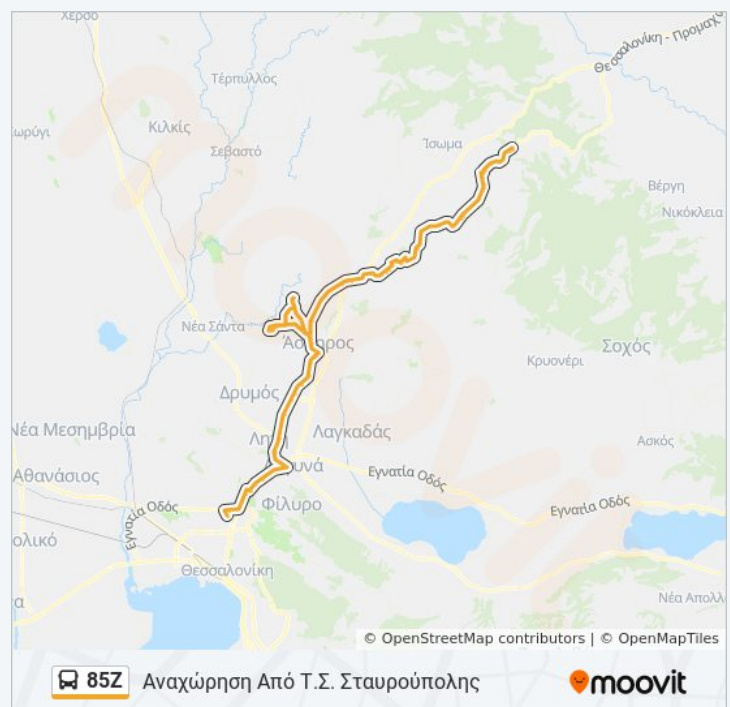

Λεωφορείο

Από Τ.Σ. Σταυρούπολης Πρόγραμμα Διαδρομής:

Δευτέρα	Δεν Λειτουργεί
Τρίτη	Δεν Λειτουργεί
Τετάρτη	Δεν Λειτουργεί
Πέμπτη	Δεν Λειτουργεί
Παρασκευή	Δεν Λειτουργεί
Σάββατο	06:40 - 13:30
Κυριακή	06:40 - 13:30

Πληροφορίες για τη γραμμή 85Z λεωφορείο

Κατεύθυνση: Από Τ.Σ. Σταυρούπολης

Στάσεις: 89

Διάρκεια Ταξιδιού: 118 λεπ

Περίληψη Γραμμής:

Κόμβος Κριθιάς

Κατοικίες

Στροφή Εξαμίλι