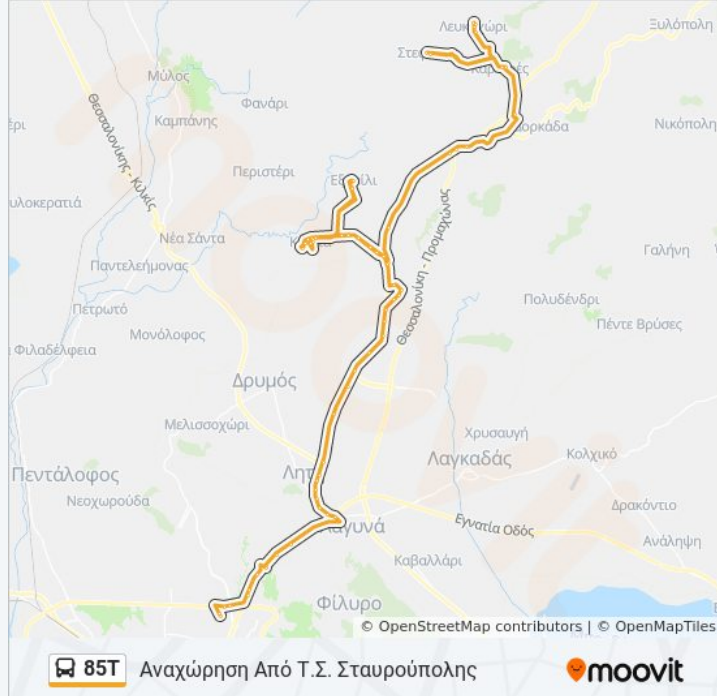

Πυραμίσ

Μάξιμ Περτσινίδης

Διασταύρωση Στρατοπέδου

21ο Χλμ

Εστία

Εκκλησία

Γυμνάσιο Ασσήρου

Σχολείο Ασσήρου

Πλατεία Ασσήρου

Εκκλησάκι

Κόμβος Κριθιάς

Κατοικίες

Στροφή Εξαμίλι

Όρια Κριθιάς

Εργοστάσιο

Πεδινή

Διασταύρωση Εξαμιλίου

Είσοδος Κριθιάς

Φαρμακείο

Παλιό Τέρμα

Ρέμα

Γκνόνια

Ρέμα

Περίπτερο

Πάρκο Κριθιάς

Φαρμακείο

Έξοδος Κριθιάς

Είσοδος Εξαμιλίου

Πλατεία Εξαμίλι

Είσοδος Εξαμιλίου

Διασταύρωση Εξαμιλίου

Πεδινή

Εργοστάσιο