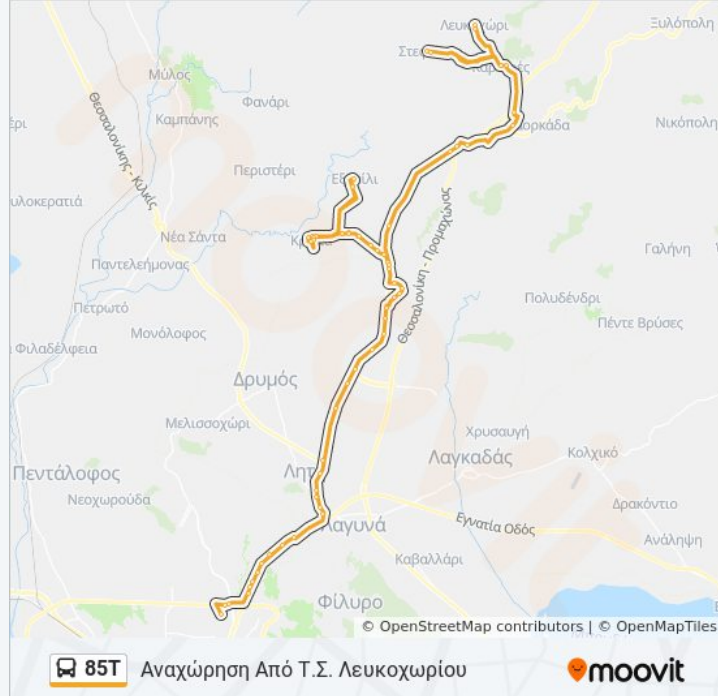

Φαρμακείο

Παλιό Τέρμα

Περίπτερο

Πάρκο Κριθιάς

Φαρμακείο

Έξοδος Κριθιάς

Είσοδος Εξαμιλίου

Πλατεία Εξαμίλι

Είσοδος Εξαμιλίου

Διασταύρωση Εξαμιλίου

Πεδινή

Εργοστάσιο

Όρια Κριθιάς

Στροφή Εξαμίλι

Κατοικίες

Κόμβος Κριθιάς

Φρούριο

Εκκλησάκι

Πλατεία Ασσήρου

Σχολείο Ασσήρου

Γυμνάσιο Ασσήρου

Εκκλησία

Εργοστάσιο Εστία

21ο Χλμ

Στροφή Στρατοπέδου

Μάξιμ Περτσινίδης

Πυραμίσ

Στροφή Κιλκίς

Ζωοτροφές

Τροχαία Λητής

Βενζινάδικο

Αρτόζα

Κάτω Δερβένι