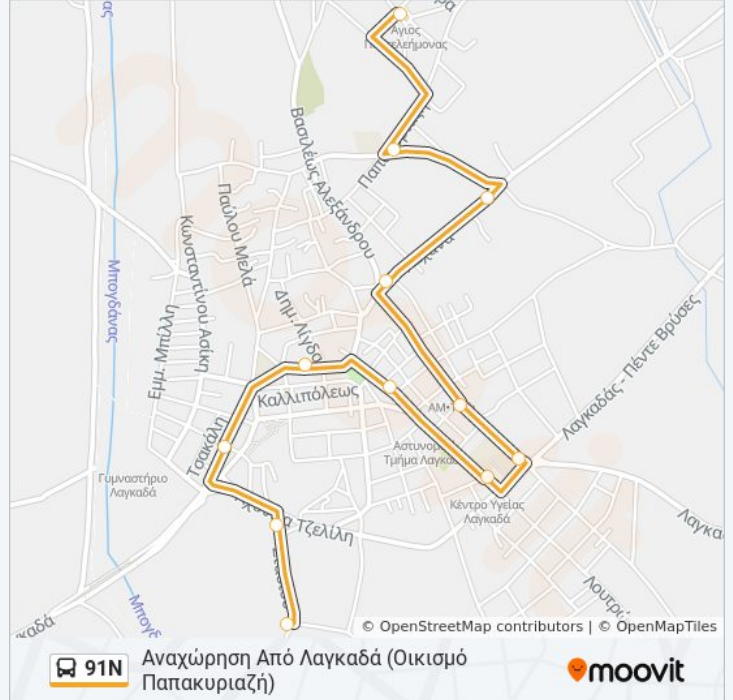

Χρησιμοποιήστε την εφαρμογή Moovit για να βρείτε τον πιο κοντινό σταθμό για τη γραμμή 91N λεωφορείο και να βρείτε πότε φτάνει η επόμενη γραμμή 91N λεωφορείο.

Κατεύθυνση: Από Λαγκαδά (Οικισμό Παπακυριαζή)

I.K.A.

Πλατεία

Κ.Τ.Ε.Λ.

Έξοδος Λαγκαδά

Πάροδος Τζελίλη

Τ.Σ. Λαγκαδά

Ώρες Δρομολογίων για τη γραμμή 91N λεωφορείο

Από Λαγκαδά (Οικισμό Παπακυριαζή) Πρόγραμμα Διαδρομής:

Δευτέρα	12:55 - 21:25
Τρίτη	12:55 - 21:25
Τετάρτη	12:55 - 21:25
Πέμπτη	12:55 - 21:25
Παρασκευή	12:55 - 21:25
Σάββατο	13:45
Κυριακή	13:45

Πληροφορίες για τη γραμμή 91N λεωφορείο

Κατεύθυνση: Από Λαγκαδά (Οικισμό Παπακυριαζή)

Στάσεις: 12

Διάρκεια Ταξιδιού: 9 λεπ

Περίληψη Γραμμής:

Κατεύθυνση: Από Τ.Σ. Λαγκαδά

9 στάσεις

[ΠΡΟΒΟΛΗ ΔΡΟΜΟΛΟΓΙΩΝ ΓΡΑΜΜΗΣ](#)

Τ.Σ. Λαγκαδά

Δημοτικό Στάδιο