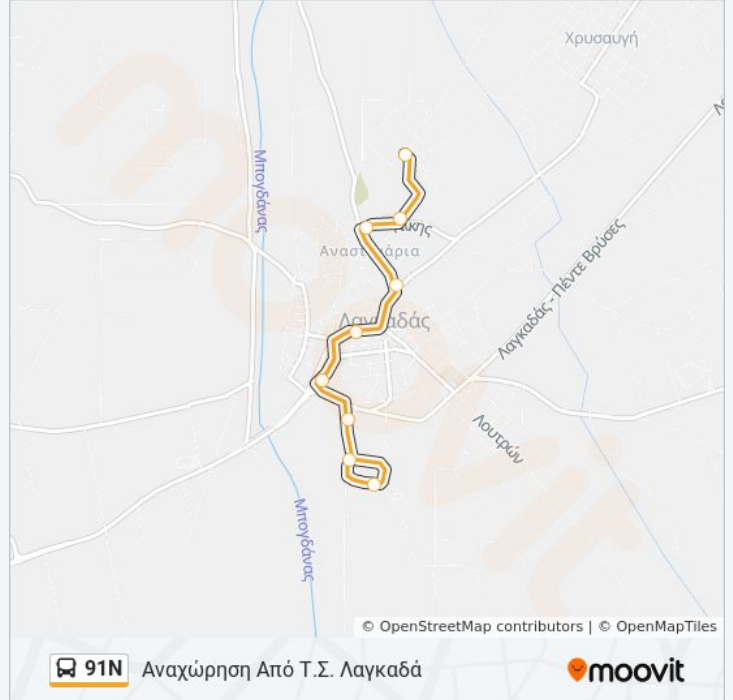

Από Τ.Σ. Λαγκαδά Πρόγραμμα Διαδρομής:

Δευτέρα	12:45 - 21:15
Τρίτη	12:45 - 21:15
Τετάρτη	12:45 - 21:15
Πέμπτη	12:45 - 21:15
Παρασκευή	12:45 - 21:15
Σάββατο	15:40
Κυριακή	15:40

Πληροφορίες για τη γραμμή 91N λεωφορείο

Κατεύθυνση: Από Τ.Σ. Λαγκαδά

Στάσεις: 9

Διάρκεια Ταξιδιού: 7 λεπ

Περίληψη Γραμμής:

Οι ώρες δρομολογίων και οι χάρτες διαδρομών για τη γραμμή 91N λεωφορείο είναι διαθέσιμες σε ένα εκτός σύνδεσης PDF στο moovitapp.com. Χρησιμοποιήστε [Εφαρμογή Moovit](#) για να δείτε ώρες λεωφορείων ζωντανά, δρομολόγια τρένων ή μετρό και βήμα βήμα οδηγίες για όλες τις δημόσιες συγκοινωνίες στη πόλη Θεσσαλονίκη.