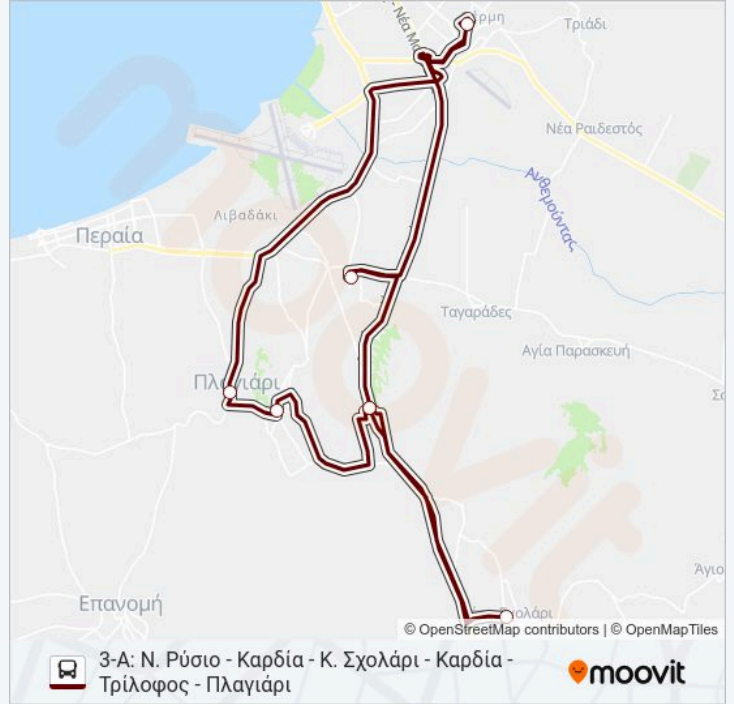

Οι ώρες δρομολογίων και οι χάρτες διαδρομών για τη γραμμή 3-A & 3-B λεωφορείο είναι διαθέσιμες σε ένα εκτός σύνδεσης PDF στο moovitapp.com. Χρησιμοποιήστε Εφαρμογή Moovit για να δείτε ώρες λεωφορείων ζωντανά, δρομολόγια τρένων ή μετρό και βήμα βήμα οδηγίες για όλες τις δημόσιες συγκοινωνίες στη πόλη Thessaloniki.

© 2024 Moovit - Όλα τα δικαιώματα διατηρούνται