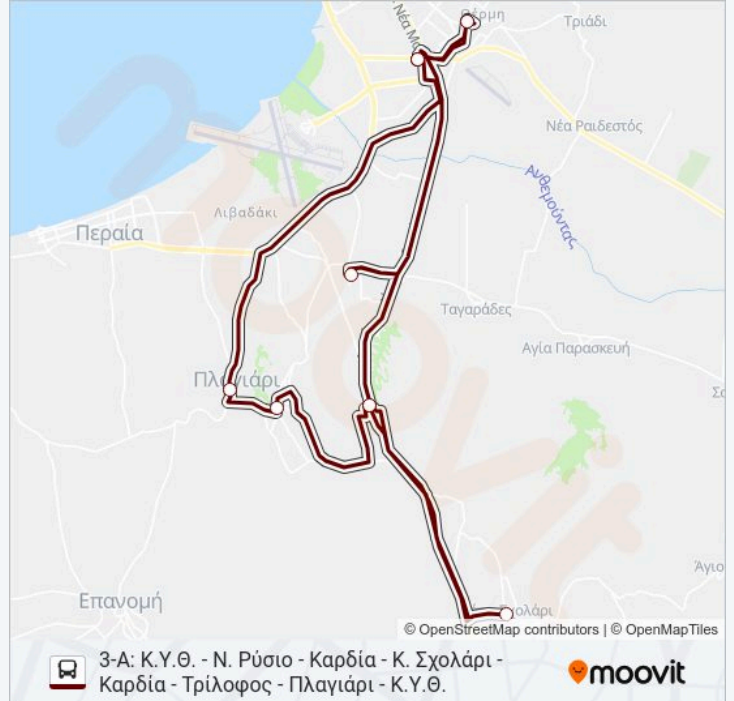

Ώρες Δρομολογίων για τη γραμμή 3-A & 3-B λεωφορείο

3-A: Κ.Υ.Θ. - Ν. Ρύσιο - Καρδία - Κ. Σχολάρι - Καρδία - Τρίλοφος - Πλαγιάρι - Κ.Υ.Θ. Πρόγραμμα Διαδρομής:

Δευτέρα	07:30
Τρίτη	07:30
Τετάρτη	07:30
Πέμπτη	07:30
Παρασκευή	07:30
Σάββατο	Δεν Λειτουργεί
Κυριακή	Δεν Λειτουργεί

Πληροφορίες για τη γραμμή 3-A & 3-B λεωφορείο

Κατεύθυνση: 3-A: Κ.Υ.Θ. - Ν. Ρύσιο - Καρδία - Κ. Σχολάρι - Καρδία - Τρίλοφος - Πλαγιάρι - Κ.Υ.Θ.

Στάσεις: 10

Διάρκεια Ταξιδιού: 90 λεπ

Περίληψη Γραμμής:

Κατεύθυνση: 3-A: Ν. Ρύσιο - Καρδία - Κ. Σχολάρι - Καρδία - Τρίλοφος - Πλαγιάρι