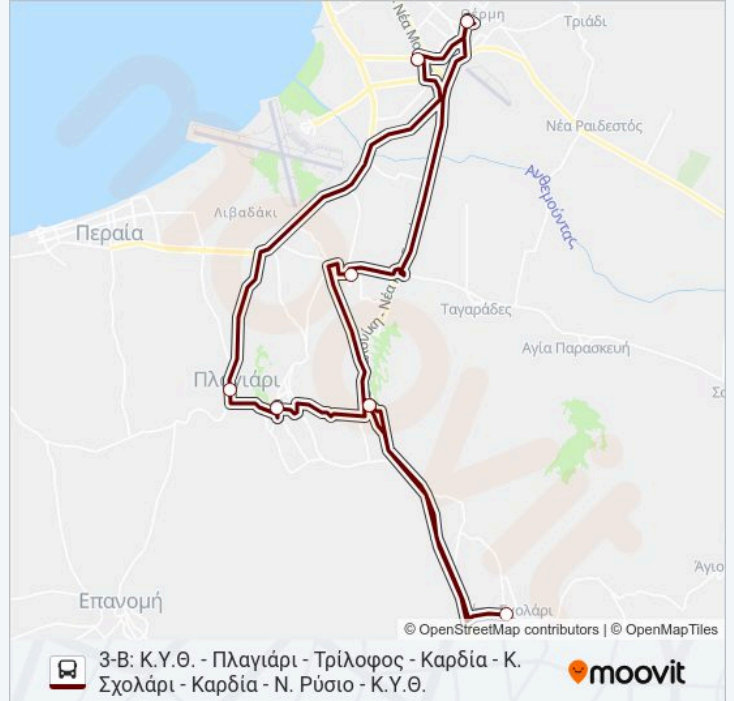

Κατεύθυνση: 3-A: Κ.Υ.Θ. - Ν. Ρύσιο - Καρδία - Κ. Σχολάρι - Καρδία - Τρίλοφος - Πλαγιάρι - Κ.Υ.Θ.

10 στάσεις

[ΠΡΟΒΟΛΗ ΔΡΟΜΟΛΟΓΙΩΝ ΓΡΑΜΜΗΣ](#)

Πλατεία Θέρμης (Αφετηρία - Τέρμα)

Κέντρο Υγείας Θέρμης (Κ.Υ.Θ.)

Πλατεία Ρυσίου

Πλατεία Καρδίας

Πλατεία Κάτω Σχολαρίου

Πλατεία Καρδίας

Πλατεία Αριστοτέλους

Κοινότητα

Κέντρο Υγείας Θέρμης (Κ.Υ.Θ.)

Πλατεία Θέρμης (Αφετηρία - Τέρμα)

Ώρες Δρομολογίων για τη γραμμή 3-A & 3-B λεωφορείο

3-A: Κ.Υ.Θ. - Ν. Ρύσιο - Καρδία - Κ. Σχολάρι - Καρδία - Τρίλοφος - Πλαγιάρι - Κ.Υ.Θ. Πρόγραμμα Διαδρομής:

Δευτέρα	07:30
Τρίτη	07:30
Τετάρτη	07:30
Πέμπτη	07:30
Παρασκευή	07:30
Σάββατο	Δεν Λειτουργεί
Κυριακή	Δεν Λειτουργεί

Πληροφορίες για τη γραμμή 3-A & 3-B λεωφορείο

Κατεύθυνση: 3-A: Κ.Υ.Θ. - Ν. Ρύσιο - Καρδία - Κ. Σχολάρι - Καρδία - Τρίλοφος - Πλαγιάρι - Κ.Υ.Θ.

Στάσεις: 10

Διάρκεια Ταξιδιού: 90 λεπ

Περίληψη Γραμμής: