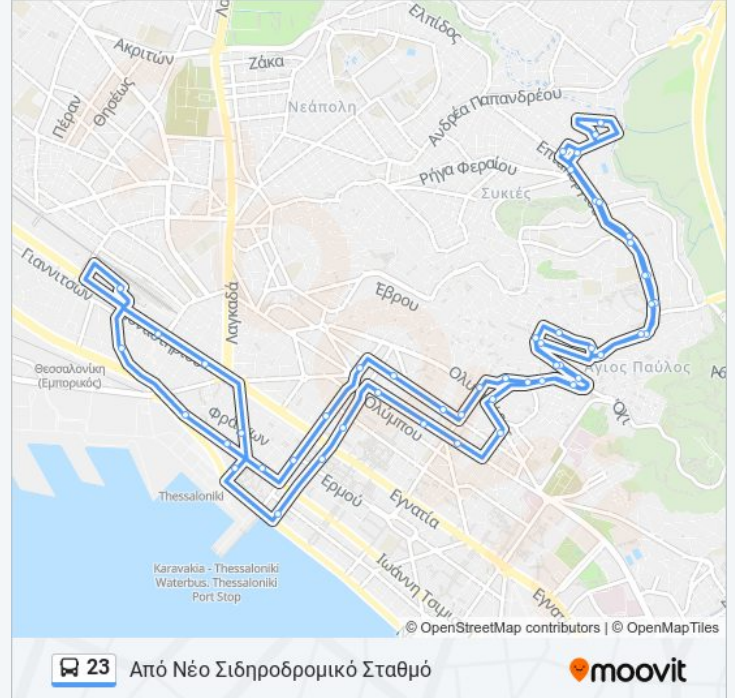

Οδυσσέα Ελύτη
Άγιος Χαράλαμπος
Βίτσι
Δημητσάνας
Μανόλη Ανδρονίκου
Αργυροκάστρου
Δεδέογλου
Άγιος Χαράλαμπος
Οδυσσέα Ελύτη
Σχολείο
Επταπυργίου
Παλιό Τέρμα
Άγιοι Ανάργυροι
Ταχυδρομείο
Πλάτανος
Κελάδης
Άγιος Παύλος
Ταξιαρχών
Ίδρυμα
Κουλέ Καφέ
Κασσάνδρου
Αίγλη
Διοικητήριο
Προξένων
Ίωνος Δραγούμη
Άγιος Μηνάς
Πλατεία Εμπορίου
Διοικητικά Δικαστήρια
Ι.Κ.Α.
Αναγεννήσεως

Νέος Σιδηροδρομικός Σταθμός (Γρ 23)