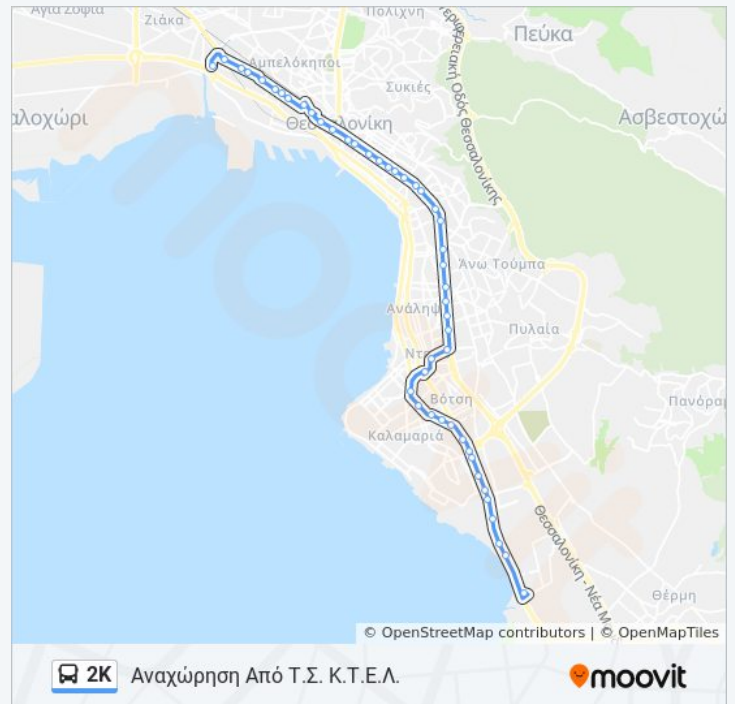

### Πληροφορίες για τη γραμμή 2Κ λεωφορείο

**Κατεύθυνση:** Από Τ.Σ. Κ.Τ.Ε.Λ.

**Στάσεις:** 46

**Διάρκεια Ταξιδιού:** 44 λεπ

**Περίληψη Γραμμής:**

Νοσοκομείο Άγιος Παύλος

Αμαξοστάσιο

Αγορά