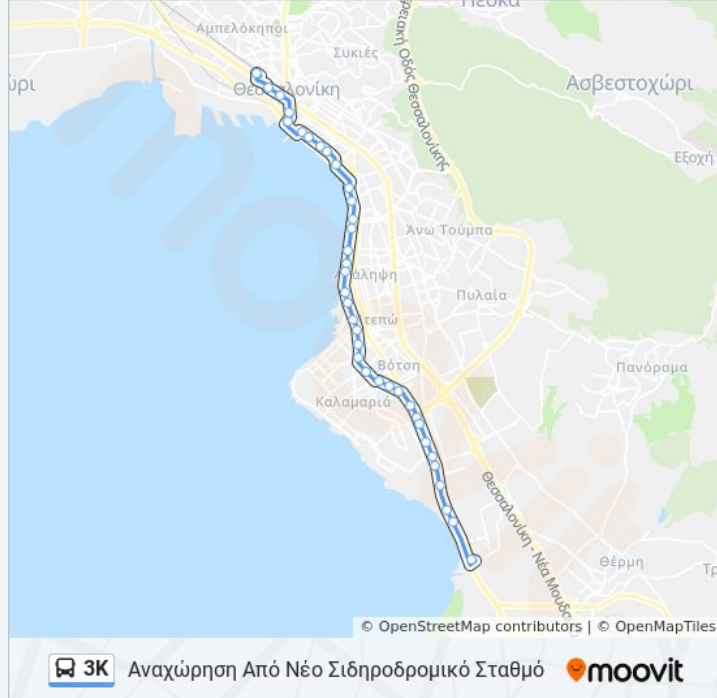

## Πληροφορίες για τη γραμμή 3Κ λεωφορείο

Κατεύθυνση: Από Νέο Σιδηροδρομικό Σταθμό

Στάσεις: 37

Διάρκεια Ταξιδιού: 35 λεπ

Περίληψη Γραμμής:

Λαογραφικό Μουσείο

Μπότσαρη

Πέτρου Συνδίκας

Καλαμαρί

Βιαμύλ

Ναυπηγεία

Ανατολικός Σταθμός IKEA

Οι ώρες δρομολογίων και οι χάρτες διαδρομών για τη γραμμή 3Κ λεωφορείο είναι διαθέσιμες σε ένα εκτός σύνδεσης PDF στο [moovitapp.com](https://moovitapp.com). Χρησιμοποιήστε [Εφαρμογή Moovit](#) για να δείτε ώρες λεωφορείων ζωντανά, δρομολόγια τρένων ή μετρό και βήμα βήμα οδηγίες για όλες τις δημόσιες συγκοινωνίες στη πόλη Θεσσαλονίκη.