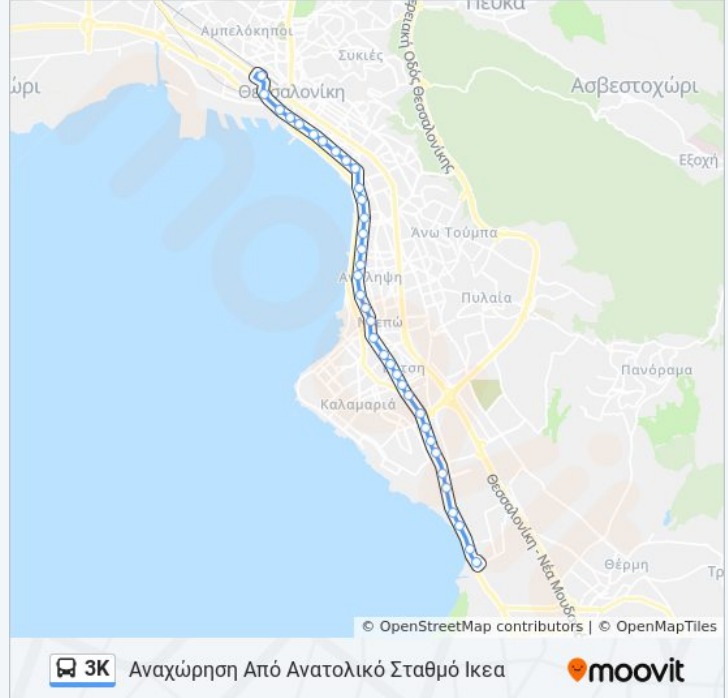

**Πληροφορίες για τη γραμμή 3Κ λεωφορείο****Κατεύθυνση:** Από Ανατολικό Σταθμό ΙΚΕΑ**Στάσεις:** 36**Διάρκεια Ταξιδιού:** 35 λεπ**Περίληψη Γραμμής:**

Λαογραφικό Μουσείο

Σχολή Τυφλών

Φάληρο

Ευζώνων

Δημαρχιακό Μέγαρο

Χ.Α.Ν.Θ.

Κέντρο Ιστορίας Θεσσαλονίκης

Διαγώνιος

Αγίας Σοφίας

Πλατεία Αριστοτέλους

Πλατεία Εμπορίου

Διοικητικά Δικαστήρια

Ι.Κ.Α.

## Κατεύθυνση: Από Νέο Σιδηροδρομικό Σταθμό

37 στάσεις

[ΠΡΟΒΟΛΗ ΔΡΟΜΟΛΟΓΙΩΝ ΓΡΑΜΜΗΣ](#)

Νέος Σιδηροδρομικός Σταθμός (Γρ. 3κ)

Ζωγράφου

Πλατεία Δημοκρατίας

Δημόκριτος

Λιμάνι

## Πληροφορίες για τη γραμμή 3Κ λεωφορείο

Κατεύθυνση: Από Νέο Σιδηροδρομικό Σταθμό

Στάσεις: 37

Διάρκεια Ταξιδιού: 35 λεπ

Περίληψη Γραμμής:

Λαογραφικό Μουσείο

Μπότσαρη

Πέτρου Συνδίκας