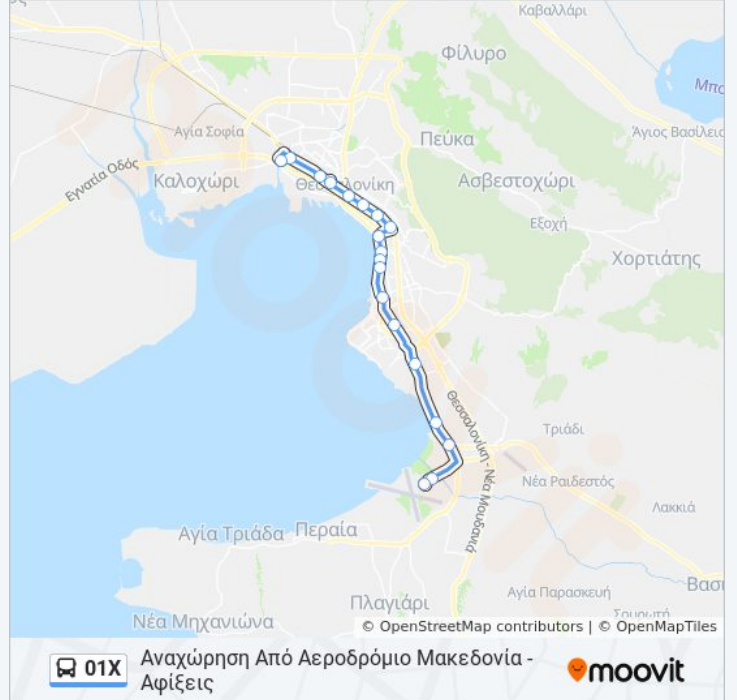

Πλατεία Αριστοτέλους

Κολόμβου

Νέος Σιδηροδρομικός Σταθμός (Προσωρινή)

Στροφή Επταλόφου

Ομοσπονδία

Τ.Σ. Κ.Τ.Ε.Λ.

Ώρες Δρομολογίων για τη γραμμή 01X λεωφορείο

Αναχώρηση Από Αεροδρόμιο Μακεδονία - Αφίξεις
Πρόγραμμα Διαδρομής:

Κατεύθυνση: Αναχώρηση Από Αεροδρόμιο Μακεδονία - Αφίξεις

Στάσεις: 19

Διάρκεια Ταξιδιού: 37 λεπ

Περίληψη Γραμμής:

Κατεύθυνση: Αναχώρηση Από Τ.Σ. Κ.Τ.Ε.Λ.

21 στάσεις

[ΠΡΟΒΟΛΗ ΔΡΟΜΟΛΟΓΙΩΝ ΓΡΑΜΜΗΣ](#)

Τ.Σ. Κ.Τ.Ε.Λ.