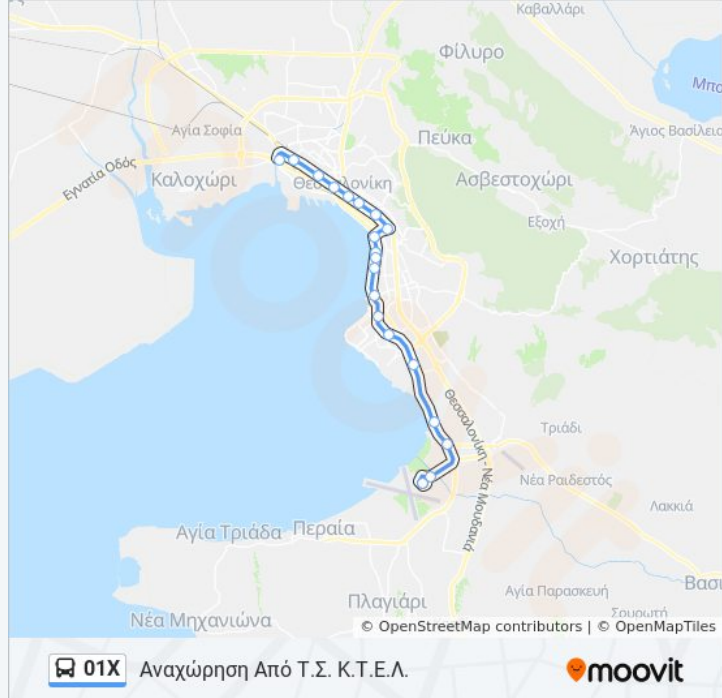

Πληροφορίες για τη γραμμή 01X λεωφορείο

Κατεύθυνση: Αναχώρηση Από Τ.Σ. Κ.Τ.Ε.Λ.

Στάσεις: 21

Διάρκεια Ταξιδιού: 39 λεπ

Περίληψη Γραμμής:

Αστυνομία

Αεροδρόμιο Μακεδονία - Αναχωρήσεις

Αεροδρόμιο Μακεδονία - Αφίξεις