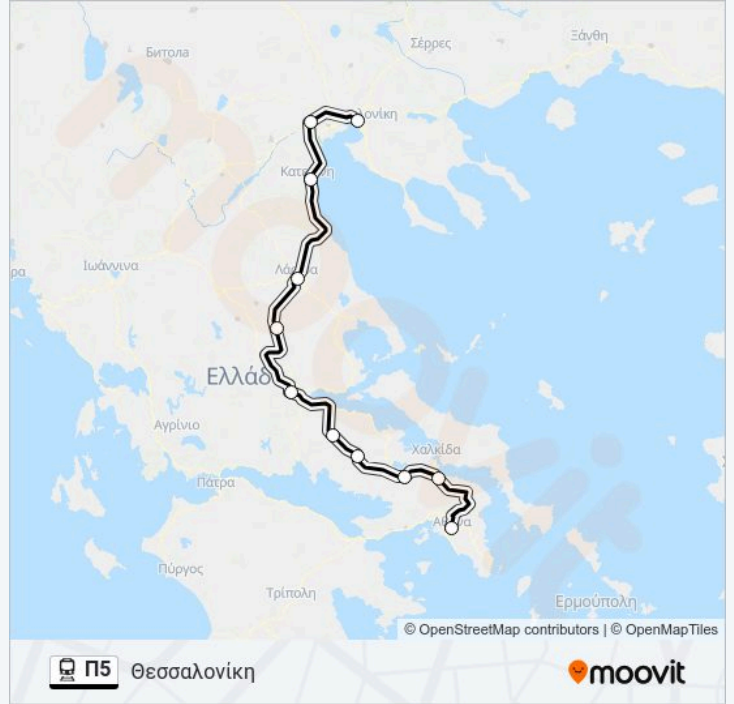

Π5 Γραμμή

Θεσσαλονίκη

Κατεβάστε Την Εφαρμογή

Η γραμμή Π5 προαστιακός Θεσσαλονίκη έχει μία διαδρομή. Για καθημερινές οι ώρες λειτουργίας της είναι:

(1) Θεσσαλονίκη: 07:58-17:58

Χρησιμοποιήστε την εφαρμογή Moovit για να βρείτε τον πιο κοντινό σταθμό για τη γραμμή Π5 προαστιακός και να βρείτε πότε φτάνει η επόμενη γραμμή Π5 προαστιακός.

Κατεύθυνση: Θεσσαλονίκη

11 στάσεις

[ΠΡΟΒΟΛΗ ΔΡΟΜΟΛΟΓΙΩΝ ΓΡΑΜΜΗΣ](#)

Αθήνα

Οινόη

Θήβα

Λεβαδειά

Τιθορέα

Λειανοκλάδι

Παλαιοφάρσαλος

Λάρισα

Κατερίνη

Πλατύ

Επιβατικός Σταθμός Θεσσαλονίκης

Ώρες Δρομολογίων για τη γραμμή Π5 προαστιακός
Θεσσαλονίκη Πρόγραμμα Διαδρομής:

Δευτέρα	07:58-17:58
Τρίτη	07:58-17:58
Τετάρτη	07:58-17:58
Πέμπτη	07:58-17:58
Παρασκευή	07:58-17:58
Σάββατο	07:58-17:58
Κυριακή	07:58-17:58

Πληροφορίες για τη γραμμή Π5 προαστιακός

Κατεύθυνση: Θεσσαλονίκη

Στάσεις: 11

Διάρκεια Ταξιδιού: 293 λεπ

Περίληψη Γραμμής:

Οι ώρες δρομολογίων και οι χάρτες διαδρομών για τη γραμμή Π5 προαστιακός είναι διαθέσιμες σε ένα εκτός σύνδεσης PDF στο moovitapp.com. Χρησιμοποιήστε Εφαρμογή Moovit για να δείτε ώρες λεωφορείων ζωντανά, δρομολόγια τρένων ή μετρό και βήμα βήμα οδηγίες για όλες τις δημόσιες συγκοινωνίες στη πόλη Thessaloniki.