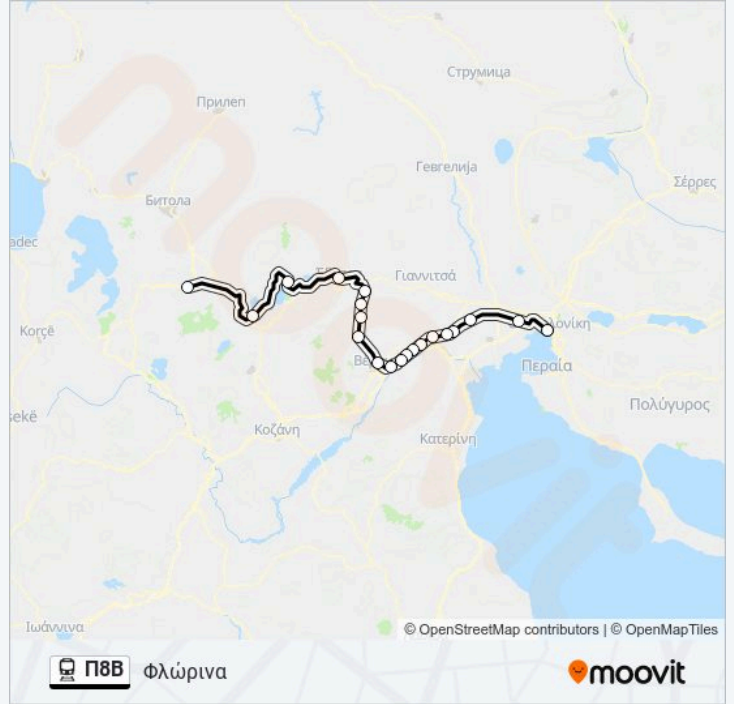

Οι ώρες δρομολογίων και οι χάρτες διαδρομών για τη γραμμή Π8Β προαστιακός είναι διαθέσιμες σε ένα εκτός σύνδεσης PDF στο moovitapp.com. Χρησιμοποιήστε Εφαρμογή Moovit για να δείτε ώρες λεωφορείων ζωντανά, δρομολόγια τρένων ή μετρό και βήμα βήμα οδηγίες για όλες τις δημόσιες συγκοινωνίες στη πόλη Θεσσαλονίκη.

© 2024 Moovit - Όλα τα δικαιώματα διατηρούνται