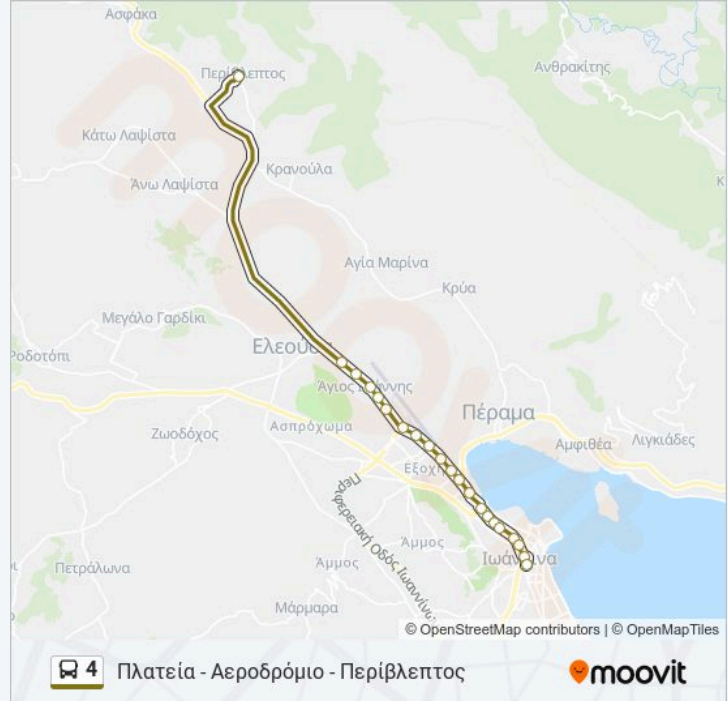

Χρησιμοποιήστε την εφαρμογή Moovit για να βρείτε τον πιο κοντινό σταθμό για τη γραμμή 4 λεωφορείο και να βρείτε πότε φτάνει η επόμενη γραμμή 4 λεωφορείο.

Κατεύθυνση: Περίβλεπτος - Αεροδρόμιο - Πλατεία

21 στάσεις

Αεροδρόμιο

Αγία Ελένη

Κυριαζής

Άγιος Ιωάννης

Ώρες Δρομολογίων για τη γραμμή 4 λεωφορείο Πλατεία - Αεροδρόμιο - Περίβλεπτος Πρόγραμμα Διαδρομής:

Δευτέρα	06:50
Τρίτη	06:50
Τετάρτη	06:50
Πέμπτη	06:50
Παρασκευή	06:50
Σάββατο	Δεν Λειτουργεί
Κυριακή	Δεν Λειτουργεί

Πληροφορίες για τη γραμμή 4 λεωφορείο

Κατεύθυνση: Πλατεία - Αεροδρόμιο - Περίβλεπτος

Στάσεις: 21

Διάρκεια Ταξιδιού: 24 λεπ

Περίληψη Γραμμής:

Τατσιράμος

Εργοστάσιο Δωδώνης

Περίβλεπτος