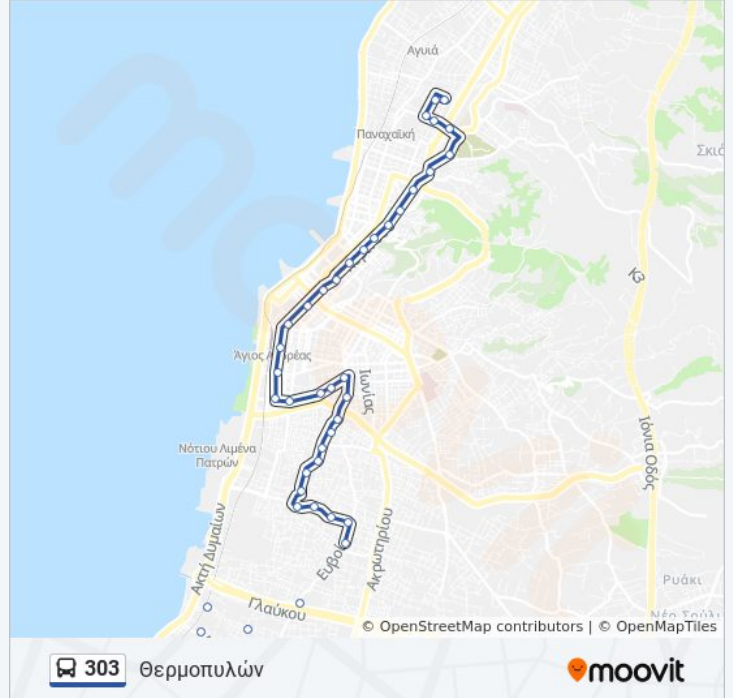

Βύρωνος - Vironos

Μεσολογγίου - Mesologgiou

Σολωμού - Solomou

Κορίνθου - Korintou

Ιεροθέου - Ierotheou

Σμύρνης - Smirnis

Παπαφλέσσα & Κορίνθου - Papaflessa & Korinthou

Κορίνθου & Μιαούλη - Korinthou & Miaouli

Βότση - Votsi

Πλατεία Γεωργίου (Πάνω Μέρος) - King George Square

Αγίου Νικολάου - Αγίου Nikolaou

Ζαΐμη - Zaimi

Παλιό Αρσάκειο - Old Arsakeio

Πλατεία Πυροσβεστίου - Pirosbesteio Square

Φαβιέρου - Favierou

Μαράτου - Maratou

Κουρτέση - Kourtesi

Φίλιππα - Filippa

Πάρκινγκ Τροχαίας - Police Parking

Αμερικής & Θερμοπυλών - Amerikis & Thermopilon

Θεοδότου - Theodotou

Τυρταίου - Tirtaiou

Θερμοπυλών (Τέρμα) - Thermopilon (Termination)

Κατεύθυνση: Πλαζ - Θερμοπυλών

61 στάσεις

[ΠΡΟΒΟΛΗ ΔΡΟΜΟΛΟΓΙΩΝ ΓΡΑΜΜΗΣ](#)

Αφετηρία Ζαρουχλείκα - Zarouchleika (Start)

Ανθείας - Antheias

24ο Δημοτικό Σχολείο - 24th Primary School

Θουκιδίδου - Thoukididou

**Ώρες Δρομολογίων για τη γραμμή 303
Λεωφορείο**

Πλαζ - Θερμοπυλών Πρόγραμμα Διαδρομής:

Δευτέρα	9:03 ΠΜ - 7:00 ΜΜ
Τρίτη	9:03 ΠΜ - 7:00 ΜΜ
Τετάρτη	9:03 ΠΜ - 7:00 ΜΜ
Πέμπτη	9:03 ΠΜ - 7:00 ΜΜ
Παρασκευή	9:03 ΠΜ - 7:00 ΜΜ