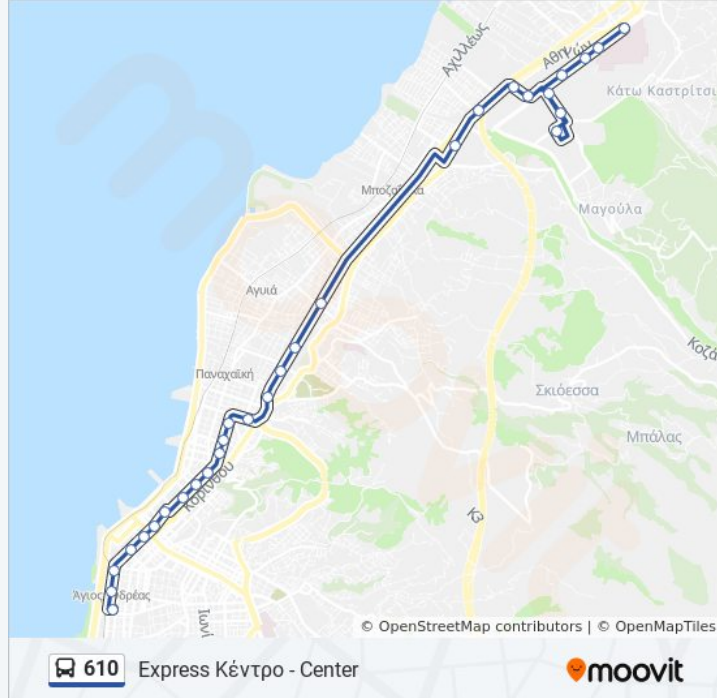

Πληροφορίες για τη γραμμή 610 λεωφορείο

Κατεύθυνση: Express Κέντρο - Center

Στάσεις: 29

Διάρκεια Ταξιδιού: 24 λεπ

Περίληψη Γραμμής:

Παλιό Μουσείο - Old Museum

Αγίου Νικολάου - Agiou Nikolaou

Πλατεία Γεωργίου (Κάτω Μέρος) - King George's Square

Δημαρχείο - City Hall

Δικαστήρια - Patras Court

Τριών Ναυάρχων - Trion Navarchon

Μαιζώνας & Παπαφλέσσα - Maizonos & Paraflessa

Σμύρνης - Smirnis

Αρχιεπισκόπου Κυρίλλου - Archbishop Kyrillos

Οι ώρες δρομολογίων και οι χάρτες διαδρομών για τη γραμμή 610 λεωφορείο είναι διαθέσιμες σε ένα εκτός σύνδεσης PDF στο moovitapp.com. Χρησιμοποιήστε [Εφαρμογή Moovit](#) για να δείτε ώρες λεωφορείων ζωντανά, δρομολόγια τρένων ή μετρό και βήμα βήμα οδηγίες για όλες τις δημόσιες συγκοινωνίες στη πόλη Πάτρα.