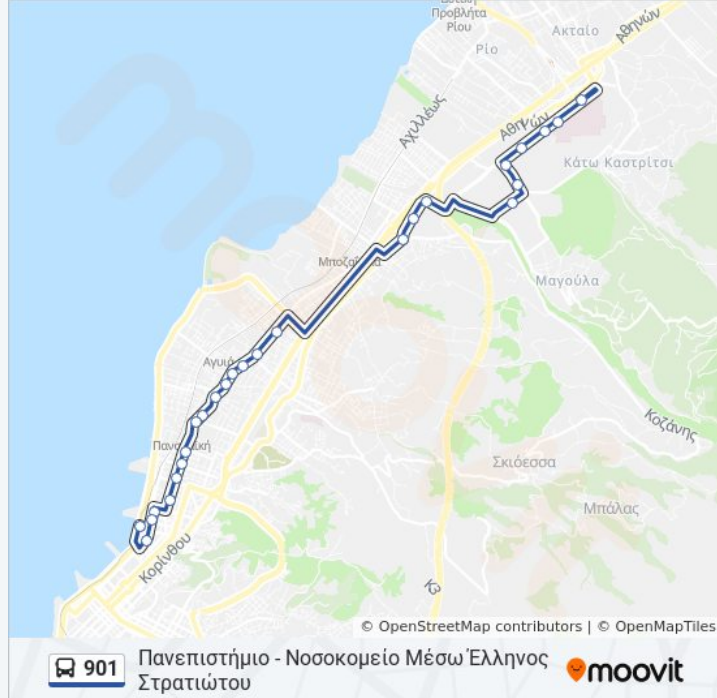

Πληροφορίες για τη γραμμή 901 λεωφορείο

Κατεύθυνση: Πανεπιστήμιο - Νοσοκομείο Μέσω
Έλληνας Στρατιώτου

Στάσεις: 26

Διάρκεια Ταξιδιού: 24 λεπ

Περίληψη Γραμμής:

Ποταμός Χάραδρος - Charadros River

Πρυτανεία - Rectorate

Πολυτεχνείο - Polytechnic

Συνεδριακό Κέντρο - Conference Center

Σχολές Θετικών Επιστημών - Science Schools

Γεωλογικό - Geological School

Ιατρική - Medical School

Τέρμα Νοσοκομείο - Hospital

Οι ώρες δρομολογίων και οι χάρτες διαδρομών για τη γραμμή 901 λεωφορείο είναι διαθέσιμες σε ένα εκτός σύνδεσης PDF στο moovitapp.com. Χρησιμοποιήστε [Εφαρμογή Moovit](#) για να δείτε ώρες λεωφορείων ζωντανά, δρομολόγια τρένων ή μετρό και βήμα βήμα οδηγίες για όλες τις δημόσιες συγκοινωνίες στη πόλη Πάτρα.