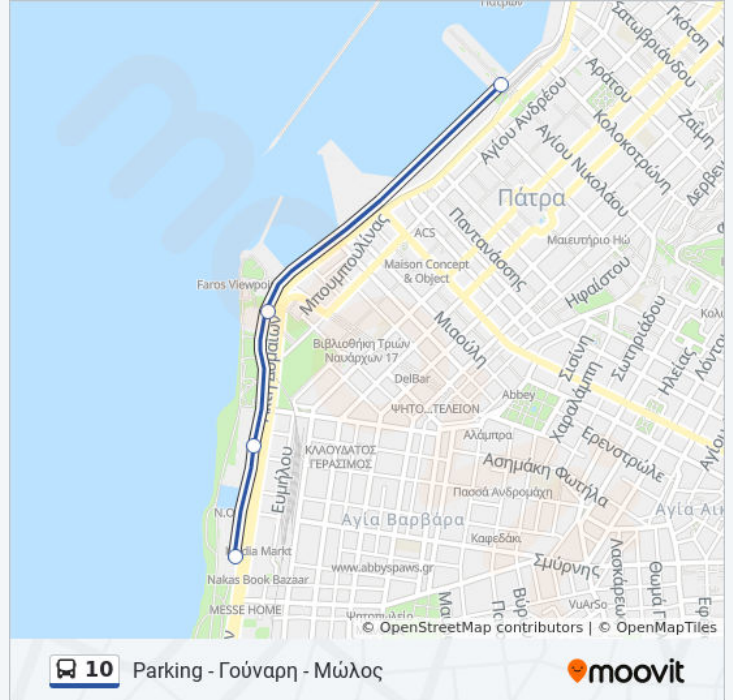

Χρησιμοποιήστε την εφαρμογή Moovit για να βρείτε τον πιο κοντινό σταθμό για τη γραμμή 10 λεωφορείο και να βρείτε πότε φτάνει η επόμενη γραμμή 10 λεωφορείο.

Κατεύθυνση: Parking - Γούναρη - Μώλος

4 στάσεις

[ΠΡΟΒΟΛΗ ΔΡΟΜΟΛΟΓΙΩΝ ΓΡΑΜΜΗΣ](#)

Πάρκιν Νοτίως Ν.Ο.Π (Αφετηρία). - Parking South Of N.O.P.

Πάρκιν Γιώργος Καλεντζιώτης - Giorgos Kalentziotis Parking

Πάρκιν Νοτίως Φάρου - Parking South Of Lighthouse

Μώλος Αγίου Νικολάου - Mole Of Agiou Nikolaou

Πληροφορίες για τη γραμμή 10 λεωφορείο**Κατεύθυνση:** Parking - Γούναρη - Μώλος**Στάσεις:** 4**Διάρκεια Ταξιδιού:** 5 λεπ**Περίληψη Γραμμής:**

 10 Parking - Γούναρη - Μώλος

Κατεύθυνση: Μώλος - Γούναρη - Parking

Πληροφορίες για τη γραμμή 10 λεωφορείο

Κατεύθυνση: Μώλος - Γούναρη - Parking

Στάσεις: 4

Διάρκεια Ταξιδιού: 5 λεπ

Περίληψη Γραμμής:

Οι ώρες δρομολογίων και οι χάρτες διαδρομών για τη γραμμή 10 λεωφορείο είναι διαθέσιμες σε ένα εκτός σύνδεσης PDF στο moovitapp.com. Χρησιμοποιήστε [Εφαρμογή Moovit](#) για να δείτε ώρες λεωφορείων ζωντανά, δρομολόγια τρένων ή μετρό και βήμα βήμα οδηγίες για όλες τις δημόσιες συγκοινωνίες στη πόλη Πάτρα.