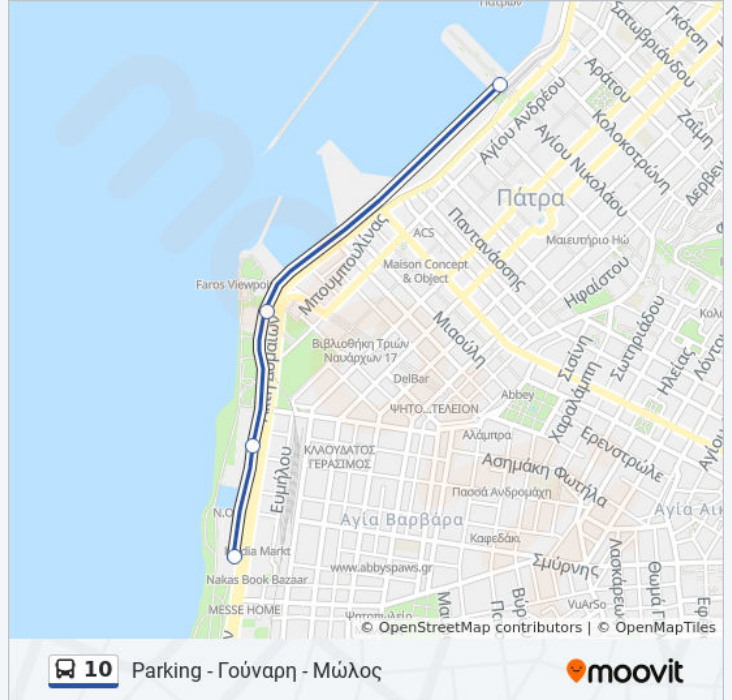

Χρησιμοποιήστε την εφαρμογή Moovit για να βρείτε τον πιο κοντινό σταθμό για τη γραμμή 10 λεωφορείο και να βρείτε πότε φτάνει η επόμενη γραμμή 10 λεωφορείο.

Κατεύθυνση: Parking - Γούναρη - Μώλος

4 στάσεις

4 στάσεις

[ΠΡΟΒΟΛΗ ΔΡΟΜΟΛΟΓΙΩΝ ΓΡΑΜΜΗΣ](#)

Μώλος Αγίου Νικολάου - Mole Of Agiou Nikolaou

Πάρκιν Νοτίως Φάρου - Parking South Of Lighthouse

Πάρκιν Γιώργος Καλεντζιώτης - Giorgos Kalentziotis Parking

Πάρκιν Νοτίως Ν.Ο.Π.(Τέρμα) - Parking South Of N.O.P.

Ώρες Δρομολογίων για τη γραμμή 10 λεωφορείο Μώλος - Γούναρη - Parking Πρόγραμμα Διαδρομής:

Δευτέρα	7:04 ΠΜ - 9:34 ΜΜ
Τρίτη	7:04 ΠΜ - 9:34 ΜΜ
Τετάρτη	7:04 ΠΜ - 9:34 ΜΜ
Πέμπτη	7:04 ΠΜ - 9:34 ΜΜ
Παρασκευή	7:04 ΠΜ - 9:34 ΜΜ
Σάββατο	7:04 ΠΜ - 9:34 ΜΜ
Κυριακή	12:00 ΠΜ - 9:34 ΜΜ

Πληροφορίες για τη γραμμή 10 λεωφορείο

Κατεύθυνση: Μώλος - Γούναρη - Parking

Στάσεις: 4

Διάρκεια Ταξιδιού: 5 λεπ

Περίληψη Γραμμής:

Οι ώρες δρομολογίων και οι χάρτες διαδρομών για τη γραμμή 10 λεωφορείο είναι διαθέσιμες σε ένα εκτός σύνδεσης PDF στο moovitapp.com. Χρησιμοποιήστε [Εφαρμογή Moovit](#) για να δείτε ώρες λεωφορείων ζωντανά, δρομολόγια τρένων ή μετρό και βήμα βήμα οδηγίες για όλες τις δημόσιες συγκοινωνίες στη πόλη Πάτρα.