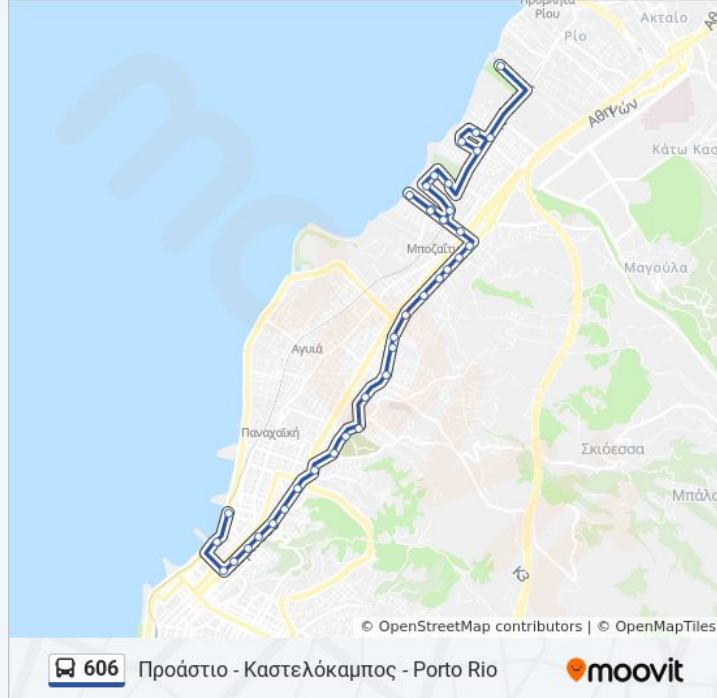

Η γραμμή 606 λεωφορείο Προάστιο - Καστελόκαμπος - Porto Rio έχει μία διαδρομή. Για καθημερινές οι ώρες λειτουργίας της είναι:

(1) Προάστιο - Καστελόκαμπος - Porto Rio: 7:20 ΠΜ - 8:20 ΜΜ

Χρησιμοποιήστε την εφαρμογή Moovit για να βρείτε τον πιο κοντινό σταθμό για τη γραμμή 606 λεωφορείο και να βρείτε πότε φτάνει η επόμενη γραμμή 606 λεωφορείο.

Πληροφορίες για τη γραμμή 606 λεωφορείο

Κατεύθυνση: Προάστιο - Καστελόκαμπος - Porto Rio

Στάσεις: 38

Διάρκεια Ταξιδιού: 27 λεπ

Περίληψη Γραμμής:

Κορυδαλλέως - Koridaleos

Ψησταριά - Rotisserie

Βησσαρίωνος - Vissarionos

Αρήτης

Αφροδίτης

Νηρέως

Πλατεία Πετμεζά - Petmeza Square

Πλατεία Καστελοκάμπου - Kastelokampos Square

Καστελοκάμπου - Kastelokamprou

Καστελόκαμπος (Στάση Τρένου) - Kastelokampos (Train Station)

Πόρτο Ρίο - Porto Rio Hotel