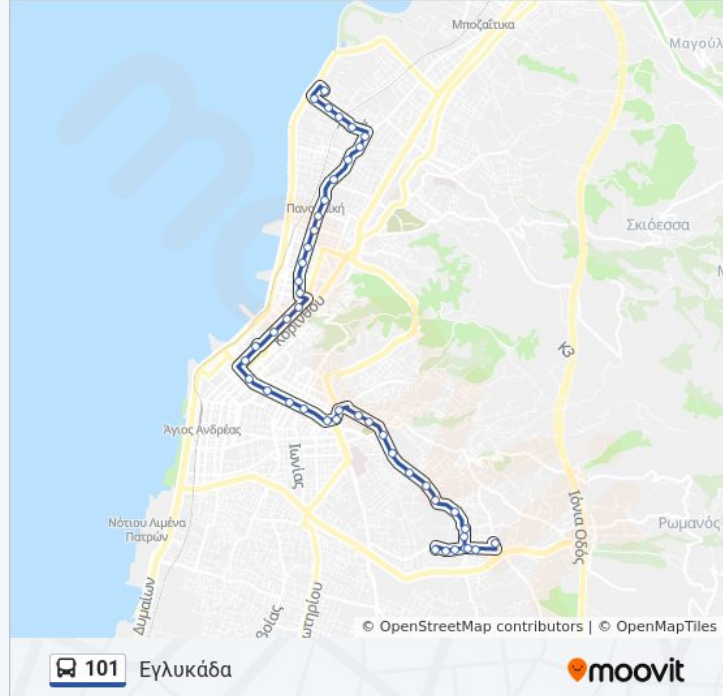

Η γραμμή 101 λεωφορείο Εγλυκάδα έχει μία διαδρομή. Για καθημερινές οι ώρες λειτουργίας της είναι:

(1) Εγλυκάδα: 6:20 ΠΜ - 11:15 ΜΜ

Χρησιμοποιήστε την εφαρμογή Moovit για να βρείτε τον πιο κοντινό σταθμό για τη γραμμή 101 λεωφορείο και να βρείτε πότε φτάνει η επόμενη γραμμή 101 λεωφορείο.

Λοχαγού Φωτόπουλου - Captain Photopoulos'

Τέρμα Νεκροταφείο Εγλυκάδος - Cemetery Of Eglykada (Termination)

Οι ώρες δρομολογίων και οι χάρτες διαδρομών για τη γραμμή 101 λεωφορείο είναι διαθέσιμες σε ένα εκτός σύνδεσης PDF στο moovitapp.com. Χρησιμοποιήστε [Εφαρμογή Moovit](#) για να δείτε ώρες λεωφορείων ζωντανά, δρομολόγια τρένων ή μετρό και βήμα βήμα οδηγίες για όλες τις δημόσιες συγκοινωνίες στη πόλη Πάτρα