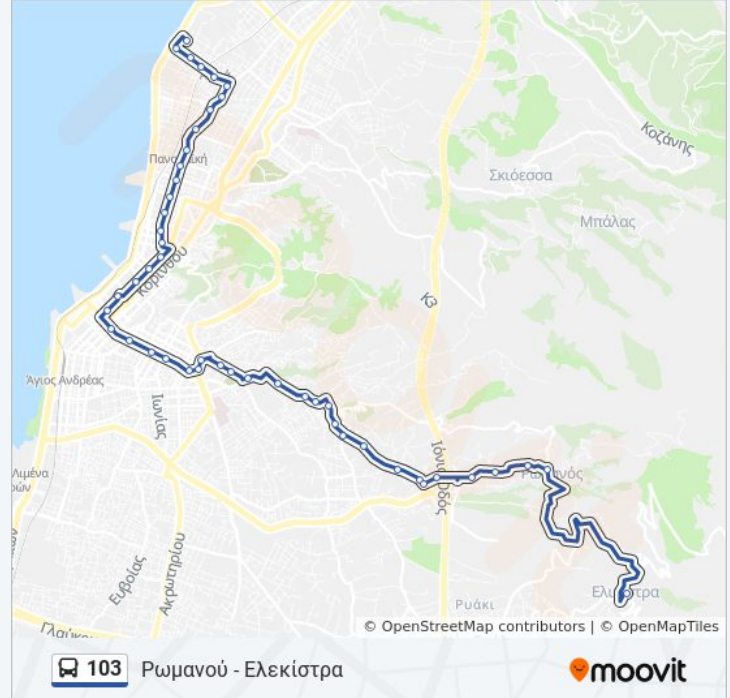

Η γραμμή 103 λεωφορείο Ελεκίστρα έχει μία διαδρομή. Για καθημερινές οι ώρες λειτουργίας της είναι:

(1) Ελεκίστρα: 14:30

Χρησιμοποιήστε την εφαρμογή Moovit για να βρείτε τον πιο κοντινό σταθμό για τη γραμμή 103 λεωφορείο και να βρείτε πότε φτάνει η επόμενη γραμμή 103 λεωφορείο.

Περιμετρική - Perimeter Road

Απόλαυση - Arolafsi

Ζωοδόχου Πηγής - Zoodohou Pigin

Ρωμανού 2 - Romanou 2

Ρωμανού - Romanou

Ελεκίστρα (Αφεταιρία) - Elekistra (Start)

δρομολόγια τρένων ή μετρό και βήμα βήμα οδηγίες για όλες τις δημόσιες συγκοινωνίες στη πόλη Πάτρα.