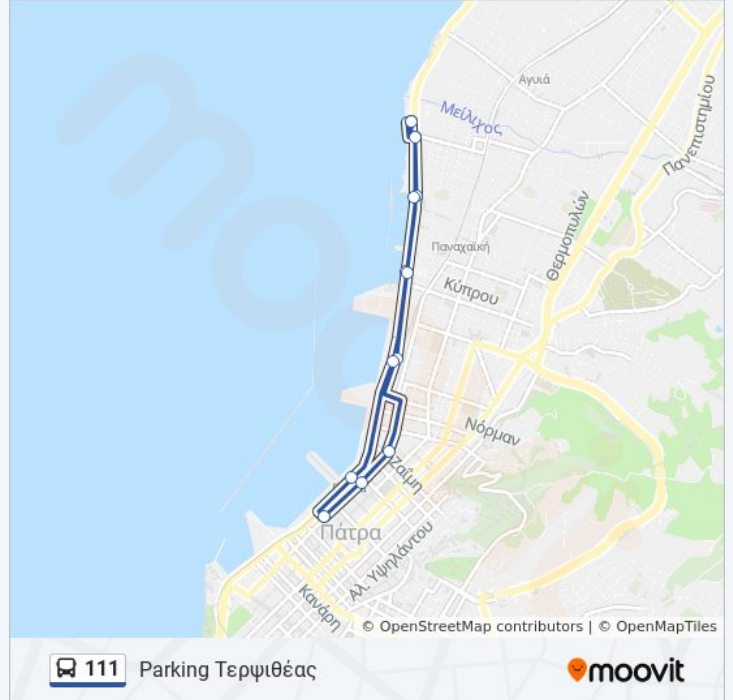

Κατεύθυνση: Parking Τερψιθέας

13 στάσεις

[ΠΡΟΒΟΛΗ ΔΡΟΜΟΛΟΓΙΩΝ ΓΡΑΜΜΗΣ](#)

Αφετηρία Πάρκιν Τερψιθέα - Terpsithea Parking (Start)

Μαρίνα - Marine

Μωρέας - Moreas

Σταθμός Υποδοχής Μελίνα Μερκούρη - Reception Station Melina Merkouri

Μωρέας - Moreas

Μαρίνα - Marine

Πάρκιν 11

Αφετηρία Πάρκιν Τερψιθέα - Terpsithea Parking (Start)

Ώρες Δρομολογίων για τη γραμμή 111 λεωφορείο

Parking Τερψιθέας Πρόγραμμα Διαδρομής:

Δευτέρα	6:30 ΠΜ - 9:30 ΜΜ
Τρίτη	6:30 ΠΜ - 9:30 ΜΜ
Τετάρτη	6:30 ΠΜ - 9:30 ΜΜ
Πέμπτη	6:30 ΠΜ - 9:30 ΜΜ
Παρασκευή	6:30 ΠΜ - 9:30 ΜΜ
Σάββατο	Δεν Λειτουργεί
Κυριακή	Δεν Λειτουργεί

Πληροφορίες για τη γραμμή 111 λεωφορείο

Κατεύθυνση: Parking Τερψιθέας

Στάσεις: 13

Διάρκεια Ταξιδιού: 14 λεπ

Περίληψη Γραμμής:

Οι ώρες δρομολογίων και οι χάρτες διαδρομών για τη γραμμή 111 λεωφορείο είναι διαθέσιμες σε ένα εκτός σύνδεσης PDF στο moovitapp.com. Χρησιμοποιήστε [Εφαρμογή Moovit](#) για να δείτε ώρες λεωφορείων ζωντανά, δρομολόγια τρένων ή μετρό και βήμα βήμα οδηγίες για όλες τις δημόσιες συγκοινωνίες στη πόλη Πάτρα.