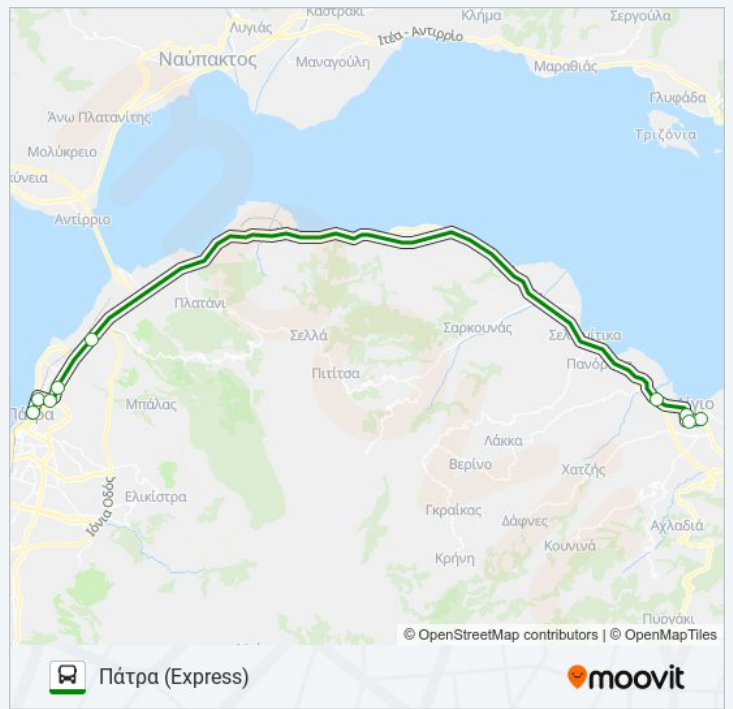

### Πληροφορίες για τη γραμμή ΠΑΤΡΑ - ΑΙΓΙΟ - ΠΑΤΡΑ λεωφορείο

Κατεύθυνση: Πάτρα (Express)

Στάσεις: 9

Διάρκεια Ταξιδιού: 38 λεπ

Περίληψη Γραμμής:

Οι ώρες δρομολογίων και οι χάρτες διαδρομών για τη γραμμή ΠΑΤΡΑ - ΑΙΓΙΟ - ΠΑΤΡΑ λεωφορείο είναι διαθέσιμες σε ένα εκτός σύνδεσης PDF στο [moovitapp.com](https://moovitapp.com). Χρησιμοποιήστε Εφαρμογή Moovit για να δείτε ώρες λεωφορείων ζωντανά, δρομολόγια τρένων ή μετρό και βήμα βήμα οδηγίες για όλες τις δημόσιες συγκοινωνίες στη πόλη Πάτρα.