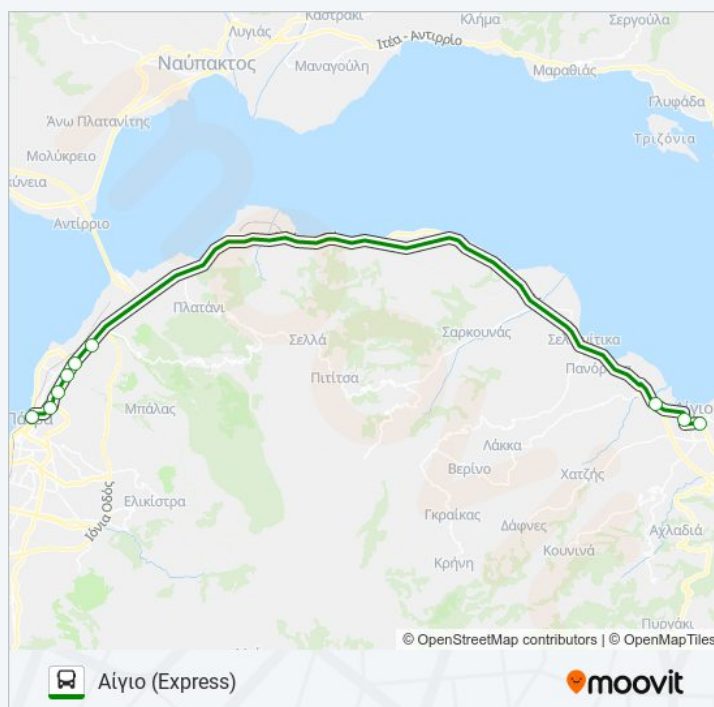

### Πληροφορίες για τη γραμμή ΠΑΤΡΑ - ΑΙΓΙΟ - ΠΑΤΡΑ λεωφορείο

**Κατεύθυνση:** Αίγιο (Express)

**Στάσεις:** 9

**Διάρκεια Ταξιδιού:** 36 λεπ

**Περίληψη Γραμμής:**

**Κατεύθυνση:** Πάτρα

53 στάσεις

[ΠΡΟΒΟΛΗ ΔΡΟΜΟΛΟΓΙΩΝ ΓΡΑΜΜΗΣ](#)