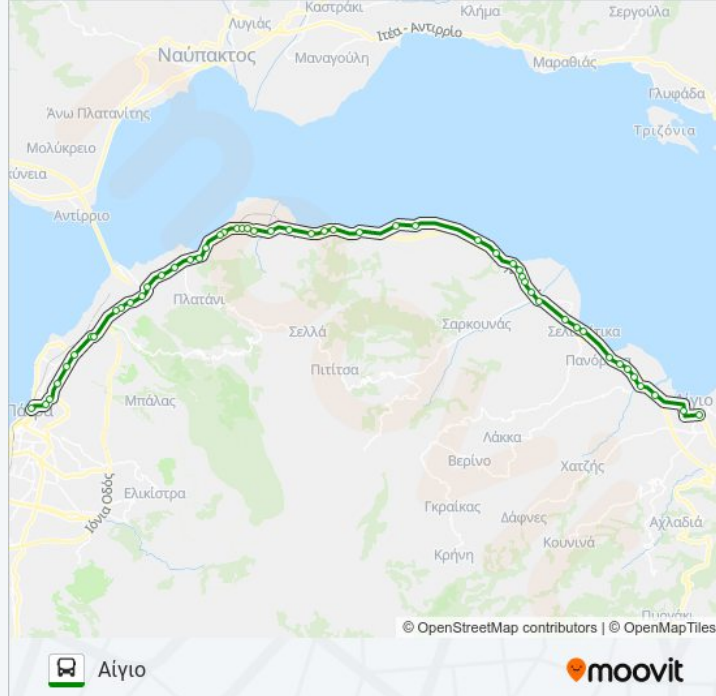

Γέφυρα Λόγγου

Κόμβος Σελιανιτικών

Σελιανίτικα - Αγ. Βασίλειος

Κόμβος Πανοράματος

Γέφυρα Ακολης

Ταβέρνα Παναουδάκη

Υπόστεγο

Μπακαρέτσου

Κόμβος "Μυρτιάς"

Αίγιο - Ψηλά Αλώνια

Κ.Τ.Ε.Λ. Ν. Αχαΐας - Αίγιο - Intercity Buses Of  
Achaea - Aigio

9 στάσεις

[ΠΡΟΒΟΛΗ ΔΡΟΜΟΛΟΓΙΩΝ ΓΡΑΜΜΗΣ](#)

Κ.Τ.Ε.Λ. Νομού Αχαΐας

Μαράτου - Maratou

Οικονομική Περιφέρεια - Πατρών - Αθηνών