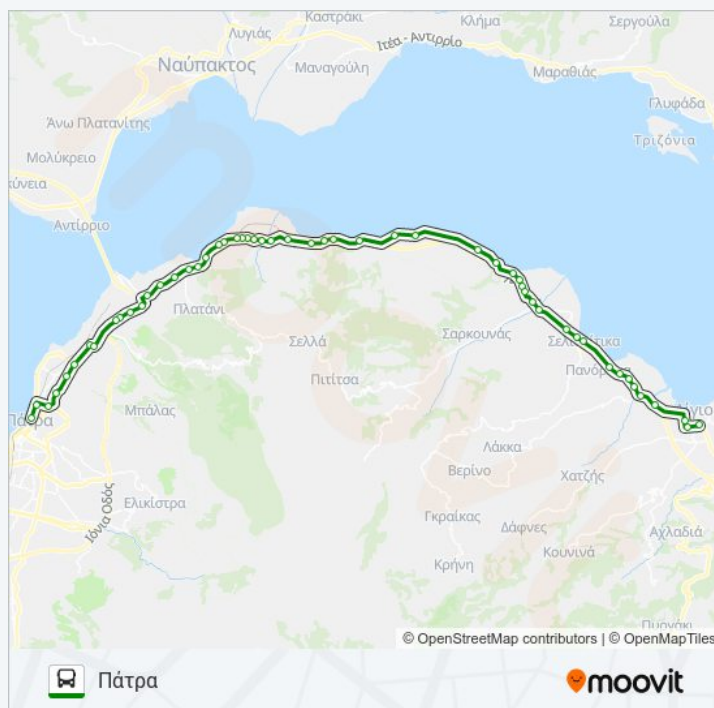

### Πληροφορίες για τη γραμμή ΠΑΤΡΑ - ΑΙΓΙΟ - ΠΑΤΡΑ λεωφορείο

**Κατεύθυνση:** Πάτρα

**Στάσεις:** 53

**Διάρκεια Ταξιδιού:** 85 λεπ

**Περίληψη Γραμμής:**

Πράσινο Λιμανάκι (Πάνορμος)

Χατζέικα

S/M Ανδρικόπουλος