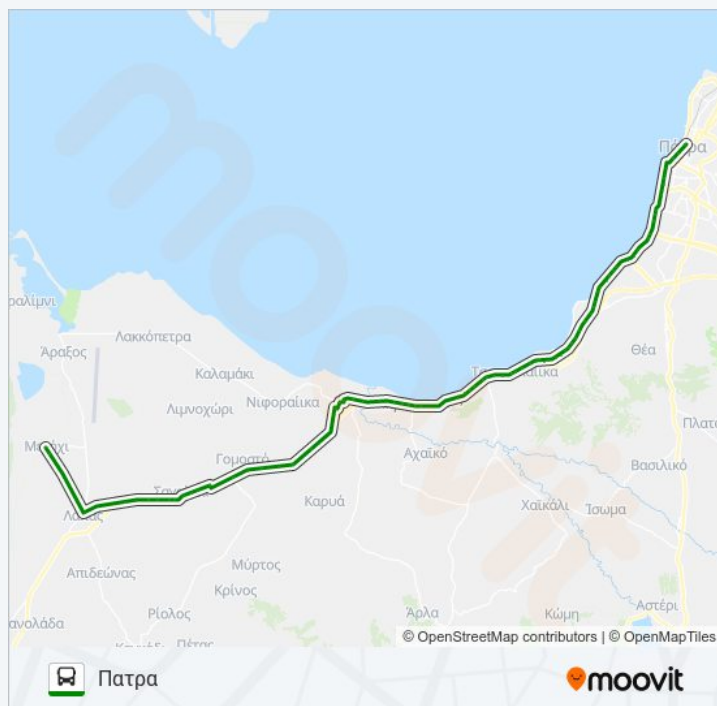

Ιερός Ναός Αγίου Χαραλάμπους - Holy Church Of Saint Charalambos

Κατεύθυνση: Πατρα

Στάσεις: 81

Διάρκεια Ταξιδιού: 90 λεπ

Περίληψη Γραμμής:

Κάρλου - Karlou

Καρτινός - Kartinos

Παλιό Φυλάκιο Ο.Σ.Ε.(Προς Πάτρα) - Old Guard Of O.S.E.