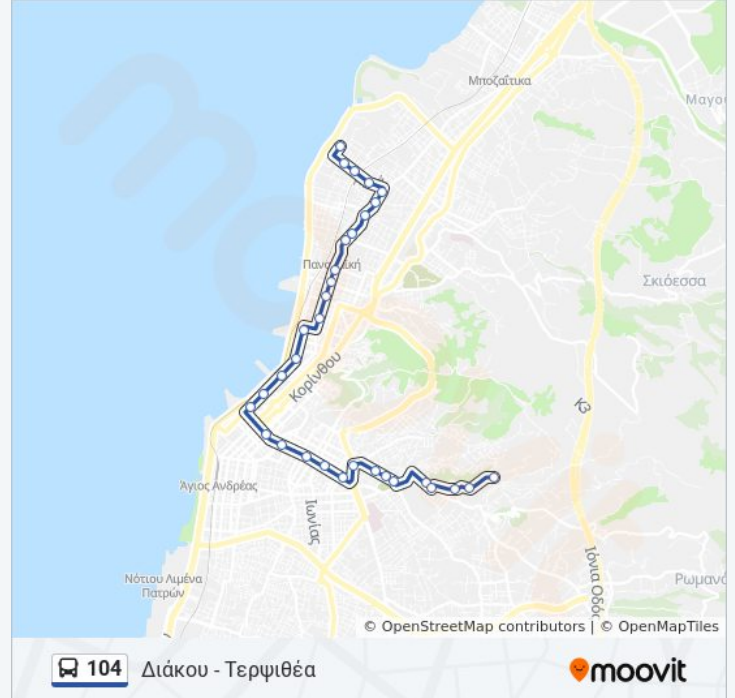

Πινδάρου - Pindarou

Νοταρά - Notara

Άγιος Κωνσταντίνος - Saint Constantine

Αγυιά (Σύνδεση Με Προαστιακό) - Agyia
(Connection With Suburban Railway))

Ματθαίου - Matthaiou

Αφειτηρία Ρομάντζα - Romantza (Start)

Κατεύθυνση: Ελεκίστρα - Τερψιθέα

45 στάσεις

[ΠΡΟΒΟΛΗ ΔΡΟΜΟΛΟΓΙΩΝ ΓΡΑΜΜΗΣ](#)

Ελεκίστρα (Αφειτηρία) - Elekistra (Start)

Ρωμανού - Romanou

Άγιος Δημήτριος - Agios Demetrios

Ζωοδόχου Πηγής - Zoodoxou Pigis

Απόλαυση - Arolafsi