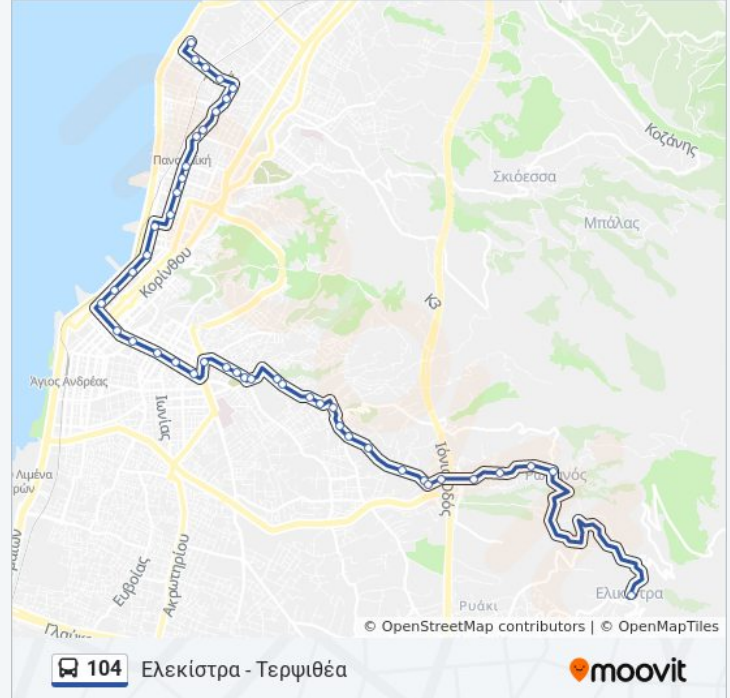

Παπάκου - Parakou

Οδός Γηροκομείου - Girokomeiou Road

Προφήτης Ηλίας - Prophet Ilias

409 Γενικό Νοσοκομείο - 409 Military Hospital

Δούρος - Dur

Σύνορα - K.E.T.X. - Sinora

Σύνορα - Sinora

Γ' Νεκροταφείο Πατρών - 3rd Cemetery Of Patras

12ου Συντάγματος - 12th Constitution's

Πλατεία Ταμπάχανα - Tabahana Square

Πλατεία Μαρούδα - Marouda Square

Άγιος Δημήτριος - Saint Demetrius

Πλατεία Ομόνοιας - Omonoia Square

Υψηλά Αλώνια (Κάθοδος Γούναρη) - Ipsila Alonia Square

Ο.Τ.Ε. - Greek Telecommunications Organisation

Αγίου Ανδρέου & Φιλοποίμενος - Saint Andrew's & Philoroimenos

Γεροκωστοπούλου - Gerokostoroulou

Αγίου Ανδρέου & Κολοκοτρώνη - Saint Andrew's & Kolokotroni

Υπεραστικό Κ.Τ.Ε.Λ. Αχαΐας - Intercity Buses Of Achaia

Άγιος Διονύσιος - Saint Dionysus

Πλατεία Αγίας Λαύρας - Ika - Saint Laura Square - Ika

Αγίας Σοφίας - Hagias Sofias

Ελτα - Greek Post

Λευκωσίας - Lefkosias

Γήπεδο Παναχαϊκής (Σύνδεση Με Προαστιακό) - Panahaiki Stadium (Connenction With Suburban Railway)

Πεύκο - Pefko

Πολυνείκους - Polyneikous

Πινδάρου - Pindarou

Νοταρά - Notara