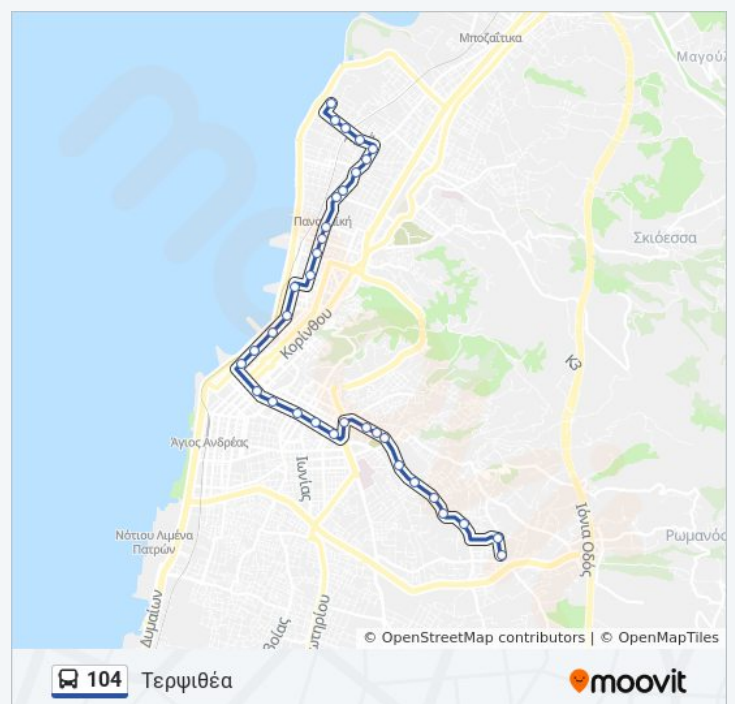

Πληροφορίες για τη γραμμή 104 λεωφορείο

Κατεύθυνση: Τερψιθέα

Στάσεις: 34

Διάρκεια Ταξιδιού: 22 λεπ

Περίληψη Γραμμής:

- Ika

Αγίας Σοφίας - Hagias Sofias

Ελτα - Greek Post