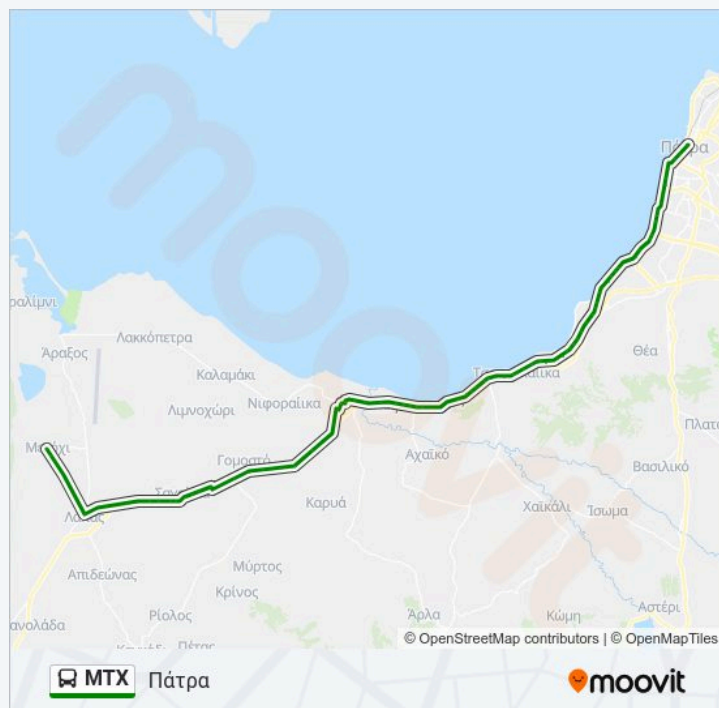

Κατριμπούζα

Εθνική Οδός Πατρών - Πύργου

Εθνική Οδός Πατρών - Πύργου

Σαγείκα

Ώρες Δρομολογίων για τη γραμμή MTX λεωφορείο Πάτρα Πρόγραμμα Διαδρομής:

Δευτέρα	10:40 - 20:40
Τρίτη	10:40 - 20:40
Τετάρτη	10:40 - 20:40
Πέμπτη	10:40 - 20:40
Παρασκευή	10:40 - 20:40
Σάββατο	12:40 - 22:00
Κυριακή	12:40 - 20:40

Πληροφορίες για τη γραμμή MTX λεωφορείο

Κατεύθυνση: Πάτρα

Στάσεις: 81

Διάρκεια Ταξιδιού: 90 λεπ
Περίληψη Γραμμής:

Σαγείκα

Σαγείκα

Σαγείκα

Σαγείκα