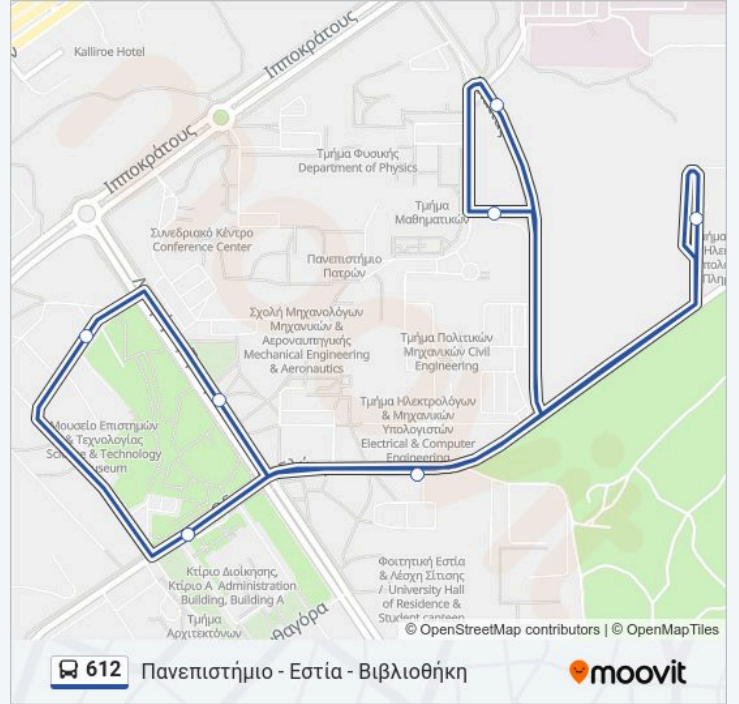

9 στάσεις

[ΠΡΟΒΟΛΗ ΔΡΟΜΟΛΟΓΙΩΝ ΓΡΑΜΜΗΣ](#)

Αφετηρία Πρυτανεία

Φοιτητική Εστία - Student Residence Hall

Τμήμα Μηχανικών Η/Υ & Πληροφορικής

Τμήμα Φαρμακευτικής

Βιβλιοθήκη

Φοιτητική Εστία - Student Residence Hall

Πολυτεχνείο - Polytechnic

Π.Α.Μ.

Αφετηρία Πρυτανεία

Ώρες Δρομολογίων για τη γραμμή 612 λεωφορείο Πανεπιστήμιο - Εστία - Βιβλιοθήκη Πρόγραμμα Διαδρομής:

Δευτέρα	09:05 - 19:35
Τρίτη	09:05 - 19:35
Τετάρτη	09:05 - 19:35
Πέμπτη	09:05 - 19:35
Παρασκευή	09:05 - 19:35
Σάββατο	Δεν Λειτουργεί
Κυριακή	Δεν Λειτουργεί

Πληροφορίες για τη γραμμή 612 λεωφορείο

Κατεύθυνση: Πανεπιστήμιο - Εστία - Βιβλιοθήκη

Στάσεις: 9

Διάρκεια Ταξιδιού: 8 λεπ

Περίληψη Γραμμής:

Οι ώρες δρομολογίων και οι χάρτες διαδρομών για τη γραμμή 612 λεωφορείο είναι διαθέσιμες σε ένα εκτός σύνδεσης PDF στο moovitapp.com. Χρησιμοποιήστε Εφαρμογή Moovit για να δείτε ώρες λεωφορείων ζωντανά, δρομολόγια τρένων ή μετρό και βήμα βήμα οδηγίες για όλες τις δημόσιες συγκοινωνίες στη πόλη Patra.