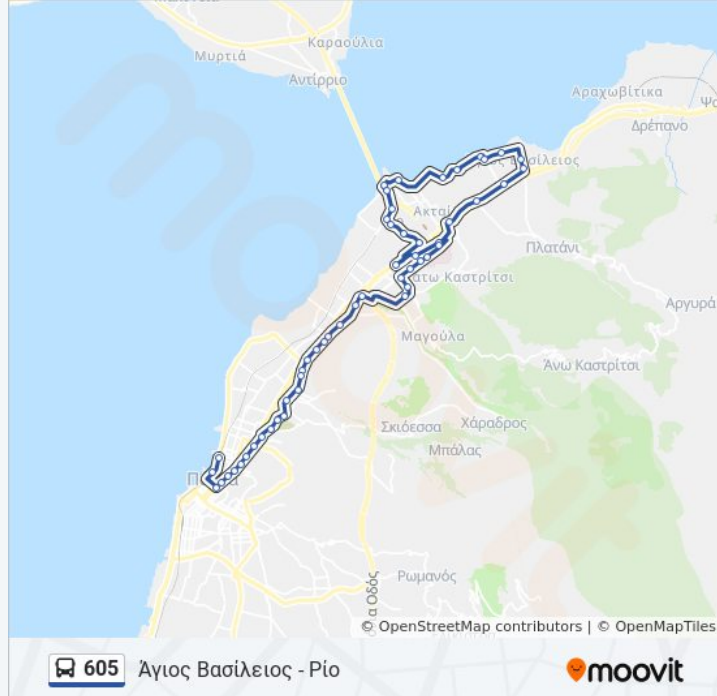

Η γραμμή 605 λεωφορείο Άγιος Βασίλειος - Ρίο έχει μία διαδρομή. Για καθημερινές οι ώρες λειτουργίας της είναι:

(1) Άγιος Βασίλειος - Ρίο: 7:25 ΠΜ - 2:10 ΜΜ

Χρησιμοποιήστε την εφαρμογή Moovit για να βρείτε τον πιο κοντινό σταθμό για τη γραμμή 605 λεωφορείο και να βρείτε πότε φτάνει η επόμενη γραμμή 605 λεωφορείο.

### Ώρες Δρομολογίων για τη γραμμή 605 λεωφορείο

Άγιος Βασίλειος - Ρίο Πρόγραμμα Διαδρομής:

Δευτέρα	7:25 ΠΜ - 2:10 ΜΜ
Τρίτη	7:25 ΠΜ - 2:10 ΜΜ
Τετάρτη	7:25 ΠΜ - 2:10 ΜΜ
Πέμπτη	7:25 ΠΜ - 2:10 ΜΜ
Παρασκευή	7:25 ΠΜ - 2:10 ΜΜ
Σάββατο	Δεν Λειτουργεί
Κυριακή	Δεν Λειτουργεί

### Πληροφορίες για τη γραμμή 605 λεωφορείο

Κατεύθυνση: Άγιος Βασίλειος - Ρίο

Στάσεις: 52

Διάρκεια Ταξιδιού: 50 λεπ

Περίληψη Γραμμής:

Ψησταριά - Rotisserie

Προάστιο - Suburb

Γήπεδο Τόφαλος - Tofalos Stadium

Σταυροδρόμι - Crossroad

Χωριό Ρίου - Rio Village

Σχολεία Ρίου - Schools Of Rio

Σώμερσετ - Somerset

Le Coq

Άγιος Γεώργιος - Saint George

Τέρμα Νοσοκομείο - Hospital

Οι ώρες δρομολογίων και οι χάρτες διαδρομών για τη γραμμή 605 λεωφορείο είναι διαθέσιμες σε ένα εκτός σύνδεσης PDF στο [moovitapp.com](https://moovitapp.com). Χρησιμοποιήστε [Εφαρμογή Moovit](#) για να δείτε ώρες λεωφορείων ζωντανά, δρομολόγια τρένων ή μετρό και βήμα βήμα οδηγίες για όλες τις δημόσιες συγκοινωνίες στη πόλη Πάτρα.