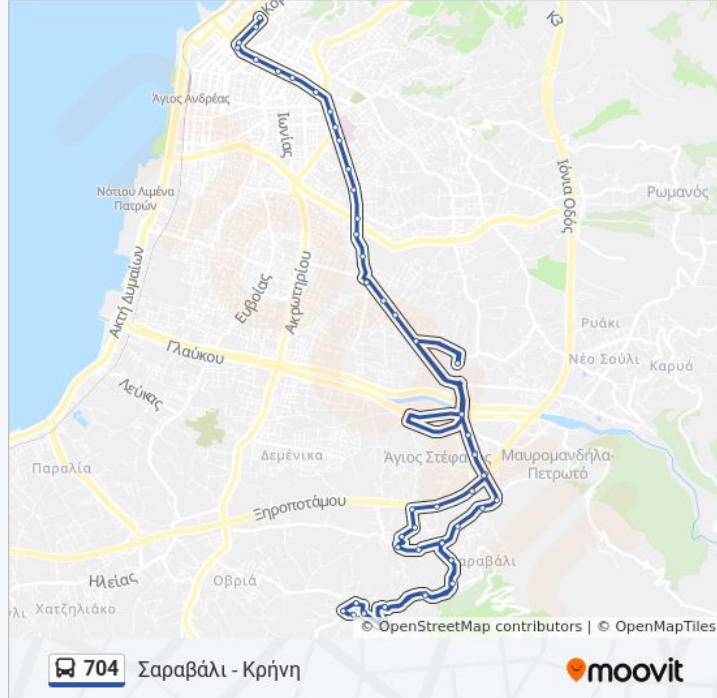

Η γραμμή 704 λεωφορείο Σαραβάλι - Κρήνη έχει μία διαδρομή. Για καθημερινές οι ώρες λειτουργίας της είναι:

(1) Σαραβάλι - Κρήνη: 6:55 ΠΜ - 8:20 ΜΜ

Χρησιμοποιήστε την εφαρμογή Moovit για να βρείτε τον πιο κοντινό σταθμό για τη γραμμή 704 λεωφορείο και να βρείτε πότε φτάνει η επόμενη γραμμή 704 λεωφορείο.

Πληροφορίες για τη γραμμή 704 λεωφορείο

Κατεύθυνση: Σαραβάλι - Κρήνη

Στάσεις: 59

Διάρκεια Ταξιδιού: 42 λεπ

Περίληψη Γραμμής:

Θωμόπουλου - Thomoroulou

Βέτα - Veta

Σκλαβενίτης - Sklavenitis

Κεφαλόβρυσου

Άγιος Νικόλαος - Agios Nikolaos

Σαραβάλι - Saravali

Ιερός Ναός Κοιμήσεως Της Θεοτόκου - Church

Γεννηματά

Αγ. Στεφάνου

Αγ. Στέφανος 1

Στάση - Stop

Στάση - Stop

Γέφυρα Περιμετρικής - Bridge

Άγιος Γεώργιος - Agios Georgios

Πατρών Κλάους

Ποτάμι 2

Σκλαβενίτης - Sklavenitis

Οι ώρες δρομολογίων και οι χάρτες διαδρομών για τη γραμμή 704 λεωφορείο είναι διαθέσιμες σε ένα εκτός σύνδεσης PDF στο moovitapp.com. Χρησιμοποιήστε [Εφαρμογή Moovit](#) για να δείτε ώρες λεωφορείων ζωντανά, δρομολόγια τρένων ή μετρό και βήμα βήμα οδηγίες για όλες τις δημόσιες συγκοινωνίες στη πόλη Πάτρα.