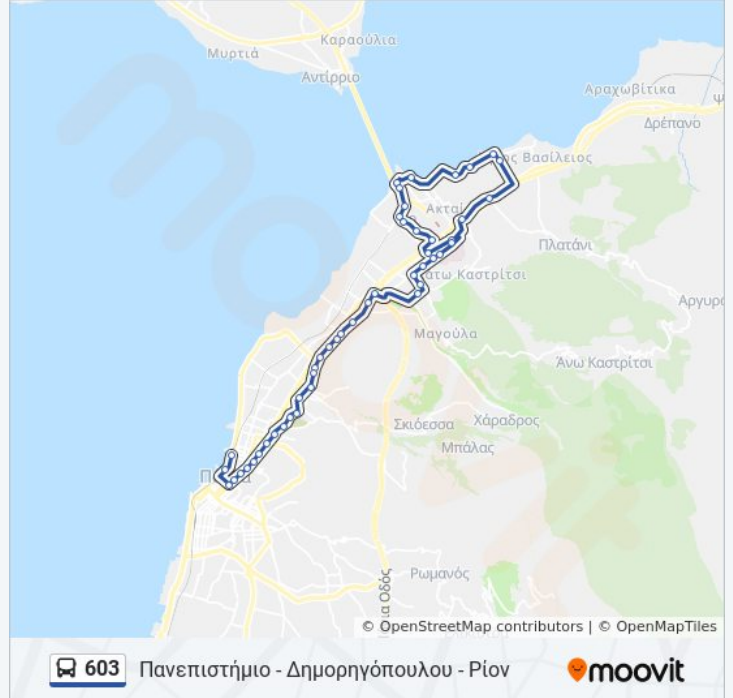

Η γραμμή 603 λεωφορείο Πανεπιστήμιο - Δημορηγόπουλου - Ρίον έχει μία διαδρομή. Για καθημερινές οι ώρες λειτουργίας της είναι:

(1) Πανεπιστήμιο - Δημορηγόπουλου - Ρίον: 8:05 ΠΜ - 9:15 ΜΜ

Χρησιμοποιήστε την εφαρμογή Moovit για να βρείτε τον πιο κοντινό σταθμό για τη γραμμή 603 λεωφορείο και να βρείτε πότε φτάνει η επόμενη γραμμή 603 λεωφορείο.

Πληροφορίες για τη γραμμή 603 λεωφορείο

Κατεύθυνση: Πανεπιστήμιο - Δημορηγόπουλου - Ρίον

Στάσεις: 47

Διάρκεια Ταξιδιού: 44 λεπ

Περίληψη Γραμμής:

Κορυδαλλέως - Koridaleos

Ψησταριά - Rotisserie

Προάστιο - Suburb

Ανατολική Προβλήτα Ρίου - East Pier Of Rio

Δυτική Προβλήτα Ρίου - West Pier Of Rio

Ξενοδοχείο Απόλλων - Hotel Apollon

Ξενοδοχείο George - Hotel George

Σταυροδρόμι - Crossroad

Χωριό Ρίου - Rio Village

Σχολεία Ρίου - Schools Of Rio

Σώμερσετ - Somerset

Άγιος Γεώργιος - Saint George

Τέρμα Νοσοκομείο - Hospital

Οι ώρες δρομολογίων και οι χάρτες διαδρομών για τη γραμμή 603 λεωφορείο είναι διαθέσιμες σε ένα εκτός σύνδεσης PDF στο moovitapp.com. Χρησιμοποιήστε [Εφαρμογή Moovit](#) για να δείτε ώρες λεωφορείων ζωντανά, δρομολόγια τρένων ή μετρό και βήμα βήμα οδηγίες για όλες τις δημόσιες συγκοινωνίες στη πόλη Πάτρα.