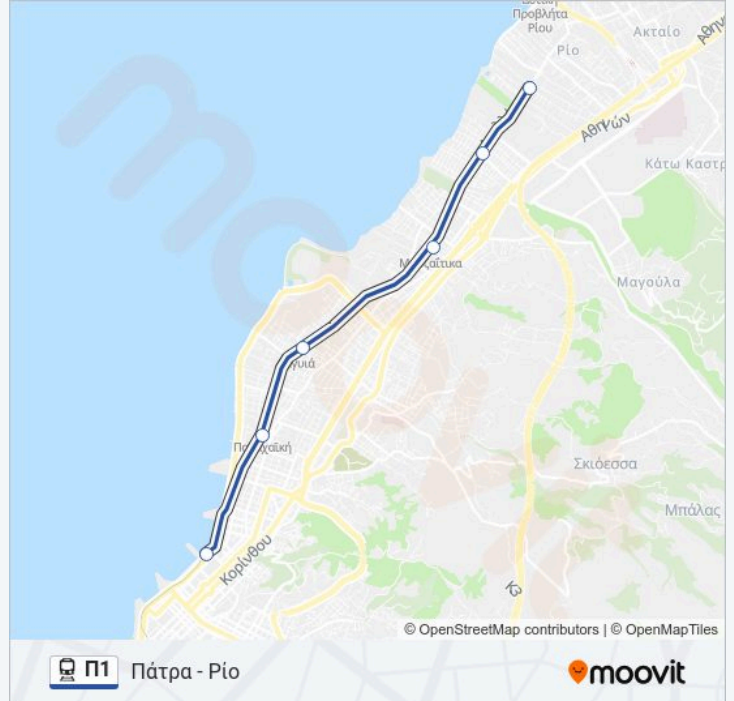

Πάτρα - Ρίο

Κατεβάστε Την Εφαρμογή

Η γραμμή Π1 προαστιακός (Πάτρα - Ρίο) έχει 2 διαδρομές. Για καθημερινές οι ώρες λειτουργίας της είναι:

(1) Πάτρα - Ρίο: 06:30 - 22:30(2) Ρίο - Πάτρα: 07:07 - 23:07

Χρησιμοποιήστε την εφαρμογή Moovit για να βρείτε τον πιο κοντινό σταθμό για τη γραμμή Π1 προαστιακός και να βρείτε πότε φτάνει η επόμενη γραμμή Π1 προαστιακός.

Κατεύθυνση: Πάτρα - Ρίο

6 στάσεις

[ΠΡΟΒΟΛΗ ΔΡΟΜΟΛΟΓΙΩΝ ΓΡΑΜΜΗΣ](#)

Πάτρα

Στάδιο Παναχαικής

Αγυιά

Μποζαίτικα

Καστελόκαμπος

Ρίο (Προσωρινή Στάση) - Ρίο

Ώρες Δρομολογίων για τη γραμμή Π1 προαστιακός
Πάτρα - Ρίο Πρόγραμμα Διαδρομής:

Δευτέρα	06:30 - 22:30
Τρίτη	06:30 - 22:30
Τετάρτη	06:30 - 22:30
Πέμπτη	06:30 - 22:30
Παρασκευή	06:30 - 22:30
Σάββατο	06:30 - 22:30
Κυριακή	06:30 - 22:30

Πληροφορίες για τη γραμμή Π1 προαστιακός

Κατεύθυνση: Πάτρα - Ρίο

Στάσεις: 6

Διάρκεια Ταξιδιού: 13 λεπ

Περίληψη Γραμμής:

Κατεύθυνση: Ρίο - Πάτρα

6 στάσεις

[ΠΡΟΒΟΛΗ ΔΡΟΜΟΛΟΓΙΩΝ ΓΡΑΜΜΗΣ](#)