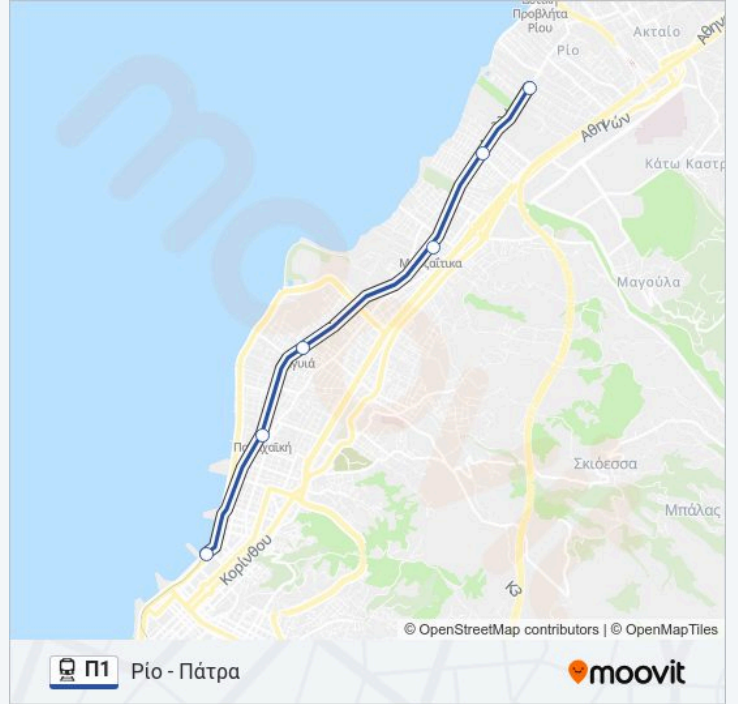

Πάτρα - Ρίο

Κατεβάστε Την Εφαρμογή

Η γραμμή Π1 προαστιακός (Πάτρα - Ρίο) έχει 2 διαδρομές. Για καθημερινές οι ώρες λειτουργίας της είναι:

(1) Πάτρα - Ρίο: 06:30 - 22:30(2) Ρίο - Πάτρα: 07:07 - 23:07

Χρησιμοποιήστε την εφαρμογή Moovit για να βρείτε τον πιο κοντινό σταθμό για τη γραμμή Π1 προαστιακός και να βρείτε πότε φτάνει η επόμενη γραμμή Π1 προαστιακός.

Πληροφορίες για τη γραμμή Π1 προαστιακός

Κατεύθυνση: Πάτρα - Ρίο

Στάσεις: 6

Διάρκεια Ταξιδιού: 13 λεπ

Περίληψη Γραμμής:

Κατεύθυνση: Ρίο - Πάτρα

6 στάσεις

[ΠΡΟΒΟΛΗ ΔΡΟΜΟΛΟΓΙΩΝ ΓΡΑΜΜΗΣ](#)

Ρίο (Προσωρινή Στάση) - Rio

Καστελόκαμπος

Μποζαίτικα

Αγιά

Στάδιο Παναχαικής

Πάτρα

Ώρες Δρομολογίων για τη γραμμή Π1 προαστιακός Ρίο - Πάτρα Πρόγραμμα Διαδρομής:

Δευτέρα	07:07 - 23:07
Τρίτη	07:07 - 23:07
Τετάρτη	07:07 - 23:07
Πέμπτη	07:07 - 23:07
Παρασκευή	07:07 - 23:07
Σάββατο	07:07 - 23:07
Κυριακή	07:07 - 23:07

Πληροφορίες για τη γραμμή Π1 προαστιακός

Κατεύθυνση: Ρίο - Πάτρα

Στάσεις: 6

Διάρκεια Ταξιδιού: 13 λεπ

Περίληψη Γραμμής:

Οι ώρες δρομολογίων και οι χάρτες διαδρομών για τη γραμμή Π1 προαστιακός είναι διαθέσιμες σε ένα εκτός σύνδεσης PDF στο moovitapp.com. Χρησιμοποιήστε Εφαρμογή Moovit για να δείτε ώρες λεωφορείων ζωντανά, δρομολόγια τρένων ή μετρό και βήμα βήμα οδηγίες για όλες τις δημόσιες συγκοινωνίες στη πόλη Πάτρα.