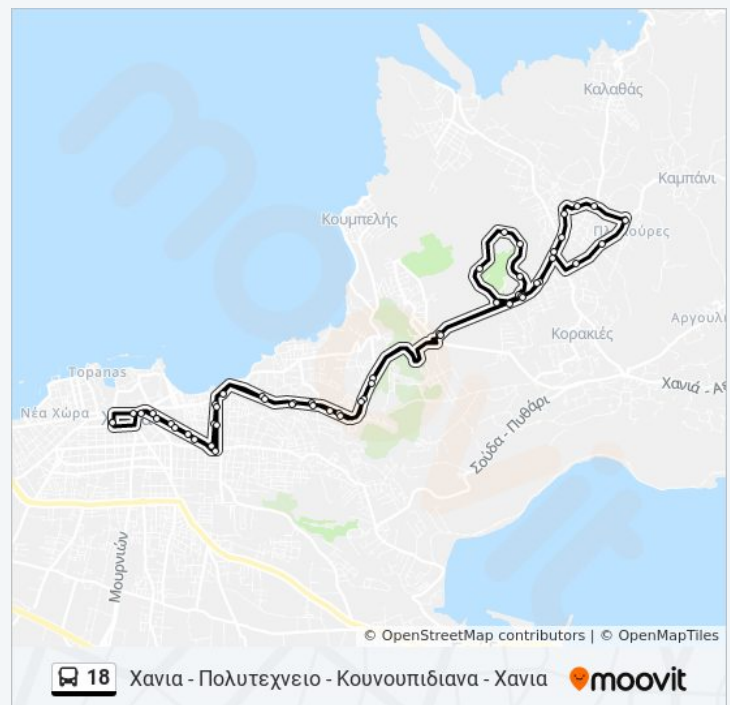

Κατεύθυνση: Χανια - Πολυτεχνειο - Κουνουπιδιανα - Χανια

52 στάσεις

[ΠΡΟΒΟΛΗ ΔΡΟΜΟΛΟΓΙΩΝ ΓΡΑΜΜΗΣ](#)

Πλατεια 1866

Εθνικη Τραπεζα

Κτιστακη

Ρολοι

Ολυμπια

Δικαστηρια

Καμαρακι

Μπολαρη

Χονολουλου

Κατσαμπα

Μείντανι

Αγια Φωτεινη

Πυργος

Εργατικες Κατοικιες

Ανδριανακη

Ηλιακη

Ταφοι Βενιζελων - Σχολεια

Πυλη Πολυτεχνειου

Εστια

Γενικο Τμημα

Μηχανικων Περιβαλλοντος

Μηχανικων Ορυκτων Πορων

Μηχανικων Παραγωγης Διοικησης

Εισοδος Πολυτεχνειου

Πολυτεχνειο

Μαρκου Μποτσαρη

Πλατεια Κουνουπιδιανων

Ομηρου

Παροδος Ακρωτηριου

Ώρες Δρομολογίων για τη γραμμή 18 λεωφορείο

Χανια - Πολυτεχνειο - Κουνουπιδιανα - Χανια

Πρόγραμμα Διαδρομής:

Δευτέρα	7:55 ΠΜ
Τρίτη	7:55 ΠΜ
Τετάρτη	7:55 ΠΜ
Πέμπτη	7:55 ΠΜ
Παρασκευή	7:55 ΠΜ
Σάββατο	Δεν Λειτουργεί
Κυριακή	Δεν Λειτουργεί

Πληροφορίες για τη γραμμή 18 λεωφορείο

Κατεύθυνση: Χανια - Πολυτεχνειο - Κουνουπιδιανα - Χανια

Στάσεις: 52

Διάρκεια Ταξιδιού: 56 λεπ

Περίληψη Γραμμής: