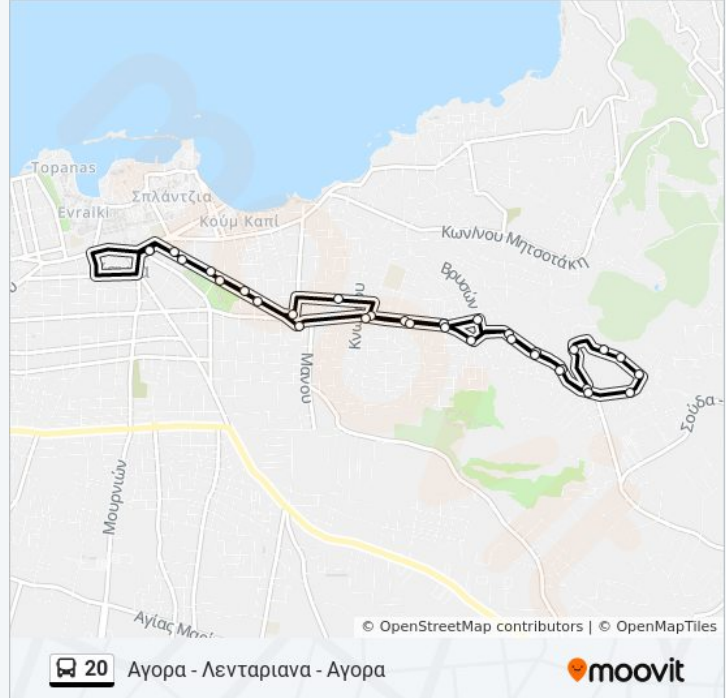

Χρησιμοποιήστε την εφαρμογή Moovit για να βρείτε τον πιο κοντινό σταθμό για τη γραμμή 20 λεωφορείο και να βρείτε πότε φτάνει η επόμενη γραμμή 20 λεωφορείο.

Κατεύθυνση: Αγορα - Λενταριανα - Αγορα

32 στάσεις

Φλαμιγκο

Τς Λενταριανα

Εργατικες Κατοικιες

Καντερηδων

Πρωιμου

Δοξογιαννη

Ώρες Δρομολογίων για τη γραμμή 20 λεωφορείο

Αγορα - Λενταριανα - Αγορα Πρόγραμμα Διαδρομής:

Δευτέρα	6:45 ΠΜ
Τρίτη	6:45 ΠΜ
Τετάρτη	6:45 ΠΜ
Πέμπτη	6:45 ΠΜ
Παρασκευή	6:45 ΠΜ
Σάββατο	6:45 ΠΜ
Κυριακή	7:00 ΠΜ - 9:00 ΜΜ

Πληροφορίες για τη γραμμή 20 λεωφορείο**Κατεύθυνση:** Αγορα - Λενταριανα - Αγορα**Στάσεις:** 32**Διάρκεια Ταξιδιού:** 19 λεπ**Περίληψη Γραμμής:**

Περογιαννη
Βρυσων
Αγιος Χαραλαμπος
Βλαστου
Αγια Αννα
Τσοντου Βαρδα
Δικαστη   ια
Ολυμπια
Ρολοι
Χιωτακη
Τς Εθνικη Τραπεζα

Κατεύθυνση: Λενταριανα - Νεα Χωρα - Μεραρχια - Λενταριανα

48 στάσεις

[ΠΡΟΒΟΛΗ ΔΡΟΜΟΛΟΓΙΩΝ ΓΡΑΜΜΗΣ](#)