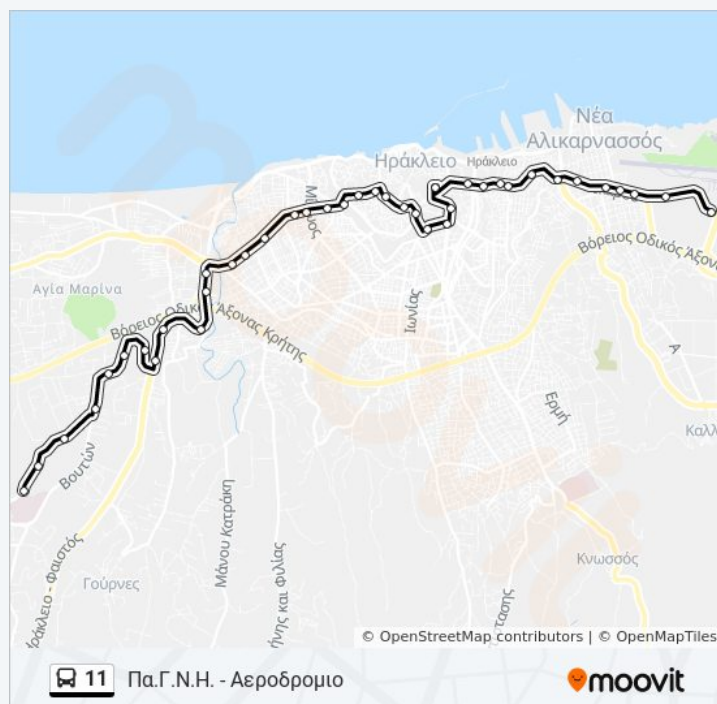

Πορος - Poros

Λεωφορος Ικαρου 132 - 132, Ikarou Ave.

Κυριακή

07:20 - 23:10

Πληροφορίες για τη γραμμή 11 λεωφορείο

Κατεύθυνση: Πα.Γ.Ν.Η. - Αεροδromιο

Στάσεις: 40

Διάρκεια Ταξιδιού: 31 λεπ

Περίληψη Γραμμής:

Κατσαμπας - Katsabas

Λεωφορος Ικαρου 20 - 20, Ikarou Ave.

Νεα Αλικαρνασσοσ - Nea Alikarnassos

Μουρνιες Λεωφορος Ικαρου 80 - Mournies 80,
Ikarou Ave.

Λεωφορος Ικαρου 106 - 106, Ikarou Ave.