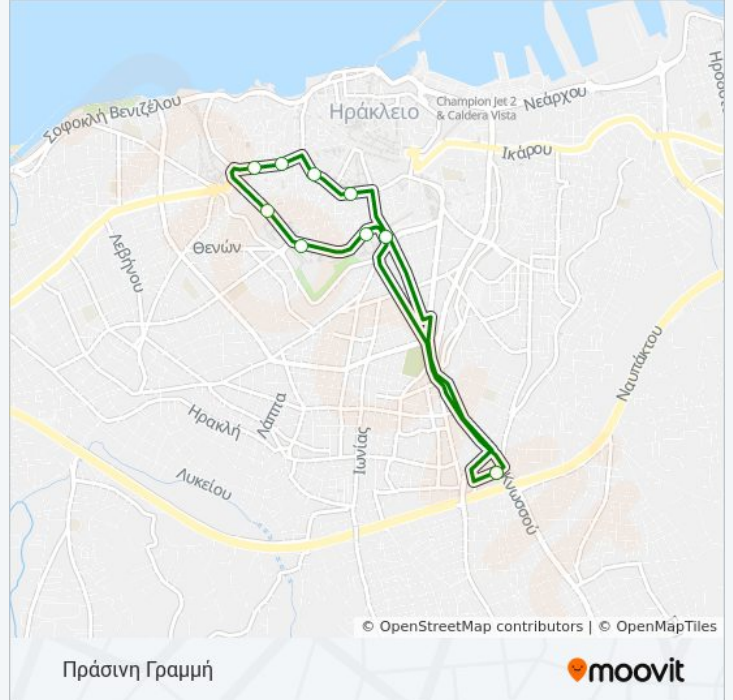

Η γραμμή ΠΡΑΣΙΝΗ ΓΡΑΜΜΗ λεωφορείο Πράσινη Γραμμή έχει μία διαδρομή. Για καθημερινές οι ώρες λειτουργίας της είναι:

(1) Πράσινη Γραμμή: 7:00 ΠΜ - 10:40 ΜΜ

Χρησιμοποιήστε την εφαρμογή Moovit για να βρείτε τον πιο κοντινό σταθμό για τη γραμμή ΠΡΑΣΙΝΗ ΓΡΑΜΜΗ λεωφορείο και να βρείτε πότε φτάνει η επόμενη γραμμή ΠΡΑΣΙΝΗ ΓΡΑΜΜΗ λεωφορείο.

Κατεύθυνση: Πράσινη Γραμμή

11 στάσεις

[ΠΡΟΒΟΛΗ ΔΡΟΜΟΛΟΓΙΩΝ ΓΡΑΜΜΗΣ](#)

Παρκο Ερυθραίας

Πλατεία Κυπρου - Platia Kyprou

Πλατεία Κορναρου - Kornarou Square

Αγίου Μηνά - Αγίου Mina

Καμαρακι Λεωφορος Καλοκαιρινου 166 -
Kamaraki 166, Kalokerinou Ave.

Πράσινη Γραμμή Πρόγραμμα Διαδρομής:

| | |
|-----------|--------------------|
| Δευτέρα | 7:00 ΠΜ - 10:40 ΜΜ |
| Τρίτη | 7:00 ΠΜ - 10:40 ΜΜ |
| Τετάρτη | 7:00 ΠΜ - 10:40 ΜΜ |
| Πέμπτη | 7:00 ΠΜ - 10:40 ΜΜ |
| Παρασκευή | 7:00 ΠΜ - 10:40 ΜΜ |
| Σάββατο | 8:00 ΠΜ - 3:30 ΜΜ |
| Κυριακή | Δεν Λειτουργεί |

Πληροφορίες για τη γραμμή ΠΡΑΣΙΝΗ ΓΡΑΜΜΗ λεωφορείο

Κατεύθυνση: Πράσινη Γραμμή

Στάσεις: 11

Διάρκεια Ταξιδιού: 11 λεπ

Περίληψη Γραμμής:

Οι ώρες δρομολογίων και οι χάρτες διαδρομών για τη γραμμή ΠΡΑΣΙΝΗ ΓΡΑΜΜΗ λεωφορείο είναι διαθέσιμες σε ένα εκτός σύνδεσης PDF στο moovitapp.com. Χρησιμοποιήστε [Εφαρμογή Moovit](#) για να δείτε ώρες λεωφορείων ζωντανά, δρομολόγια τρένων ή μετρό και βήμα βήμα οδηγίες για όλες τις δημόσιες συγκοινωνίες στη πόλη Ηράκλειο.