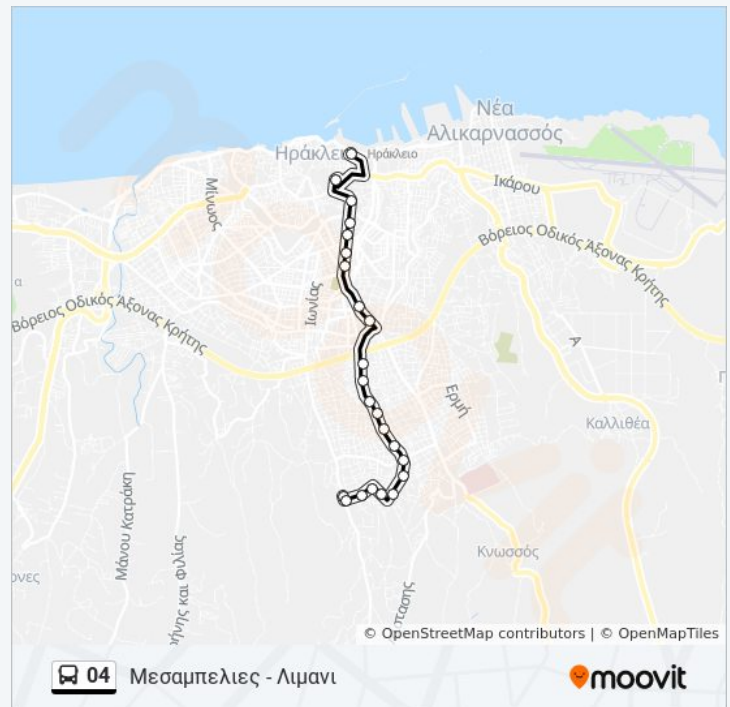

## Πληροφορίες για τη γραμμή 04 λεωφορείο

**Κατεύθυνση:** Λιμανι - Μεσαμπελιες

**Στάσεις:** 26

**Διάρκεια Ταξιδιού:** 14 λεπ

**Περίληψη Γραμμής:**

## Κατεύθυνση: Μεσαμπελιες - Λιμανι

23 στάσεις

[ΠΡΟΒΟΛΗ ΔΡΟΜΟΛΟΓΙΩΝ ΓΡΑΜΜΗΣ](#)

Τσ\_Μεσαμπελιες  
Ουλοφ Παλμε Και Αλκυωνος (Τερμα)  
Αλκμαιονος 17  
Αλκμαιονος Και Ανθεων  
Νικης  
Ζερβου  
Μαρκου Καρανασταση  
Παπαναστασιου 217  
Εαμ Παπαναστασιου 197  
Παπαναστασιου 179  
Παπαναστασιου 161 Αγιος Ευγενιος  
Παπαναστασιου 145  
Παπαναστασιου 123  
Παπαναστασιου 91  
Μπεντεβη  
Περστελακη  
Αγιου Κωνσταντινου Λεωφ. Δημοκρατίας 95  
Λεωφορος Δημοκρατίας 79  
Κριντζας  
Εργατικο Κεντρο  
Αναληψη  
Πλατεια Ελευθερίας - Astoria Liberty Square  
Τς Λιμανι - Terminal Station Port

**Πληροφορίες για τη γραμμή 04 λεωφορείο**  
**Κατεύθυνση:** Μεσαμπελιες - Λιμανι  
**Στάσεις:** 23  
**Διάρκεια Ταξιδιού:** 16 λεπ  
**Περίληψη Γραμμής:**

Οι ώρες δρομολογίων και οι χάρτες διαδρομών για τη γραμμή 04 λεωφορείο είναι διαθέσιμες σε ένα εκτός σύνδεσης PDF στο [moovitapp.com](#). Χρησιμοποιήστε [Εφαρμογή Moovit](#) για να δείτε ώρες λεωφορείων ζωντανά, δρομολόγια τρένων ή μετρό και βήμα βήμα οδηγίες για όλες τις δημόσιες συγκοινωνίες στη πόλη Ηράκλειο.