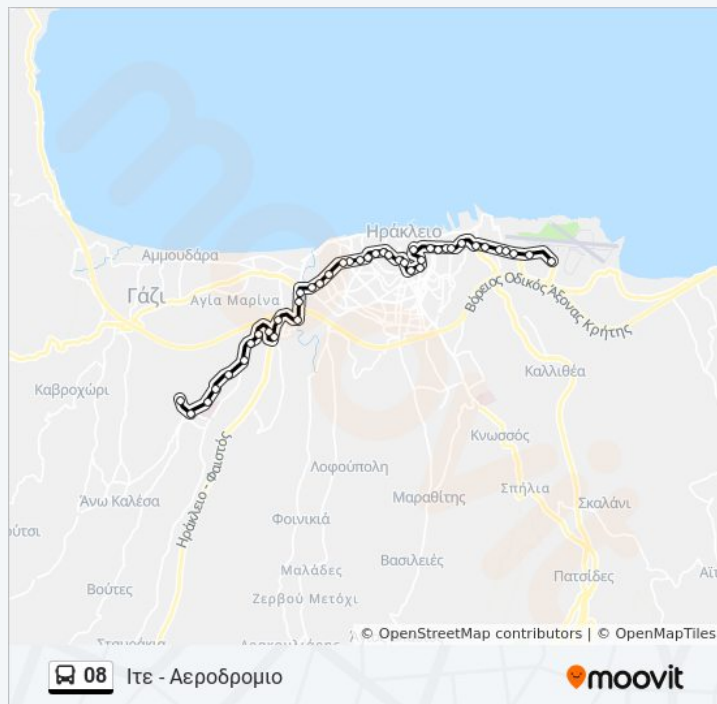

Η γραμμή 08 λεωφορείο (Αεροδromio - Ιτε) έχει 2 διαδρομές. Για καθημερινές οι ώρες λειτουργίας της είναι:

(1) Αεροδromio - Ιτε: 7:20 ΠΜ(2) Ιτε - Αεροδromio: 4:00 ΜΜ - 9:45 ΜΜ

Χρησιμοποιήστε την εφαρμογή Moovit για να βρείτε τον πιο κοντινό σταθμό για τη γραμμή 08 λεωφορείο και να βρείτε πότε φτάνει η επόμενη γραμμή 08 λεωφορείο.

Σταθμος Υπεραστικων Λεωφορειων - Bus Station A

Λεωφορος Ικαρου 48 - 48, Ikarou Ave.

Καλογεριδη Λεωφορο Ικαρου 17 - Kalogeridi 17, Ikarou Ave.

Πορος - Poros

Λεωφορος Ικαρου 132 - 132, Ikarou Ave.

Κατσαμπας - Katsabas

Λεωφορος Ικαρου 20 - 20, Ikarou Ave.

Κατεύθυνση: Ιτε - Αεροδρομιο

Στάσεις: 42

Διάρκεια Ταξιδιού: 30 λεπ

Περίληψη Γραμμής:

Νεα Αλικαρνασσος - Nea Alikarnassos

Μουρνιες Λεωφορος Ικαρου 80 - Mournies 80,
Ikarou Ave.