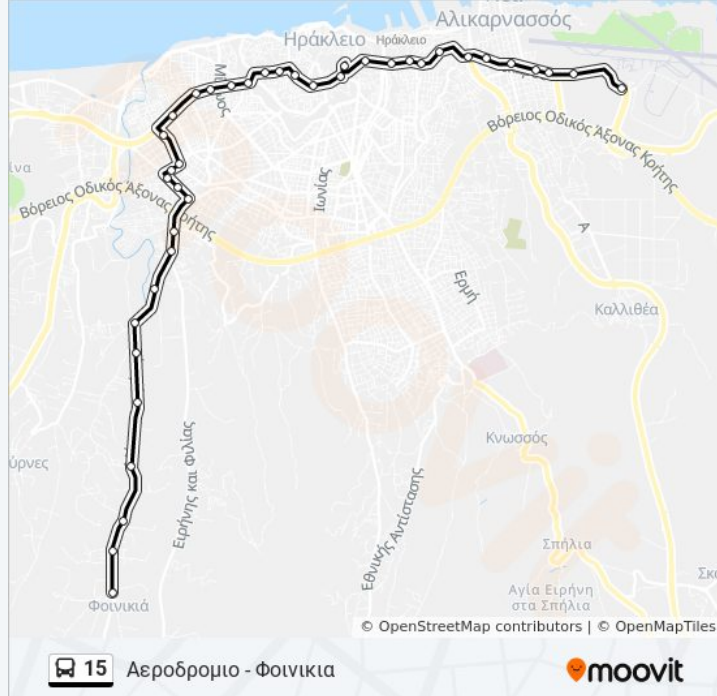

Πληροφορίες για τη γραμμή 15 λεωφορείο

Κατεύθυνση: Αεροδromio - Φοινικια

Στάσεις: 39

Διάρκεια Ταξιδιού: 37 λεπ

Περίληψη Γραμμής:

Χανιοπορτα - Chania Gate, Bus Station B

Λεωφορος 62 Μαρτυρων 36 - 36, 62 Martyron Ave.

Ανωνυμη Σταση Φοινικια 1

Ανωνυμη Σταση Φοινικια 2

Τσ_Φοινικια

Κατεύθυνση: Φοινικια - Αεροδριομιο

50 στάσεις

[ΠΡΟΒΟΛΗ ΔΡΟΜΟΛΟΓΙΩΝ ΓΡΑΜΜΗΣ](#)

Τσ_Φοινικια

Ανωνυμη Σταση Φοινικια 3