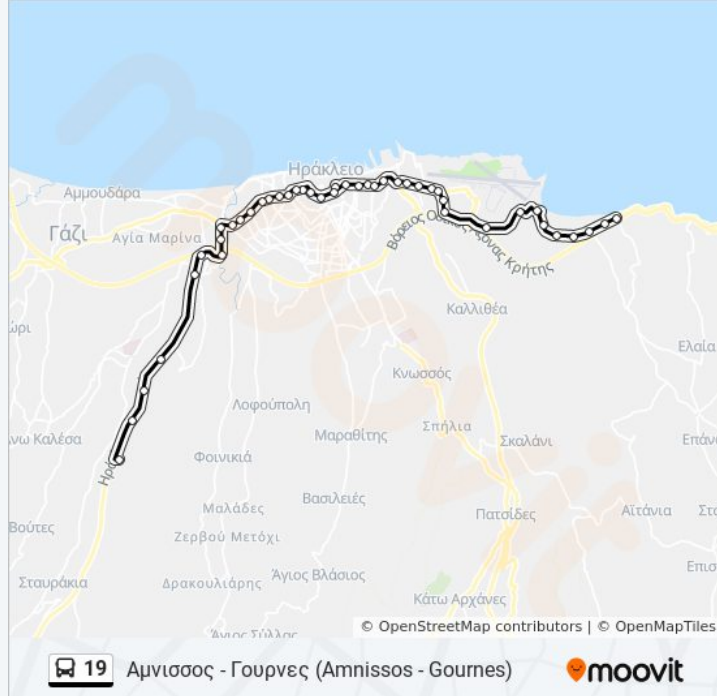

Λεωφορος 62 Μαρτυρων 200 - 200, 62 Martyron Ave.

Τσ_Γιοφυρο 1

Λεωφορος Παρλαμα Μενελαου 26

Λεωφορος Παρλαμα Μενελαου 58

Εσταυρωμενου

Διομηδη

Ανωνυμη Σταση Γουρνες 2

Ανωνυμη Σταση Γουρνες 3

Ανωνυμη Σταση Γουρνες 4

Τσ_Γουρνες

Κατεύθυνση: Γουρνες - Αεροδρομιο

47 στάσεις

[ΠΡΟΒΟΛΗ ΔΡΟΜΟΛΟΓΙΩΝ ΓΡΑΜΜΗΣ](#)

Ώρες Δρομολογίων για τη γραμμή 19 λεωφορείο
Γουρνες - Αεροδρομιο Πρόγραμμα Διαδρομής:

Δευτέρα 8:00 ΠΜ